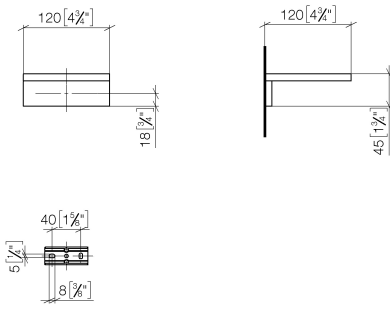

Seifenhalter Wandmodell - Champagne (22kt Gold)

MEM

83 410 780

- Breite 120 mm
- Höhe 45 mm
- Ausladung 120 mm

Passt zu: MEM, CYO

	Champagne (22kt Gold)	83 410 780-47
	Chrom	83 410 780-00
	Platin gebürstet	83 410 780-06
	Platin	83 410 780-08
	Dark Chrome	83 410 780-19
	Messing gebürstet (23kt Gold)	83 410 780-28
	Champagne gebürstet (22kt Gold)	83 410 780-46
	Dark Platin gebürstet	83 410 780-99

83 410 780

mm [inches]

83 410 780

Ersatzteile für die
anderen
Oberflächenvarianten
finden Sie hier:
Chrom

Seifenhalter Wandmodell - Champagne (22kt Gold)

MEM

83 410 780

Ersatzteilstückliste

Nr.	Artikelnummer	Benennung	Verbaumenge	Lieferzeit
	08 17 78 601-47	Schale	8	30