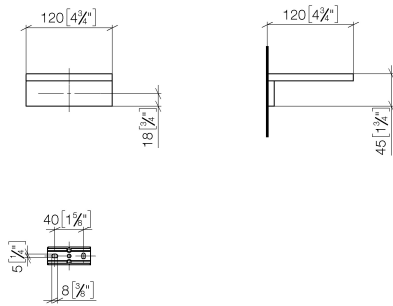

83 410 780

- Breite 120 mm
- Höhe 45 mm
- Ausladung 120 mm

Passt zu: MEM, CYO

	Dark Platinum gebürstet	83 410 780-99
	Chrom	83 410 780-00
	Platin gebürstet	83 410 780-06
	Platin	83 410 780-08
	Dark Chrome	83 410 780-19
	Messing gebürstet (23kt Gold)	83 410 780-28
	Champagne gebürstet (22kt Gold)	83 410 780-46
	Champagne (22kt Gold)	83 410 780-47

83 410 780

mm [inches]

83 410 780

Ersatzteile für die  
anderen  
Oberflächenvarianten  
finden Sie hier:  
Chrom

### Ersatzteilstückliste

Nr.	Artikelnummer	Benennung	Verbaumenge	Lieferzeit
1	08 17 78 601-99	Schale	1	60
2	08 17 78 507-99	Halter	1	60
3	90 31 11 112 00 90	Stift	1	2
4	90 30 11 029 00 90	Scheibe	2	2
5	09 30 30 069 90	Schraube	2	2
6	05 17 20 718 00 90	Befestigungssatz	1	2