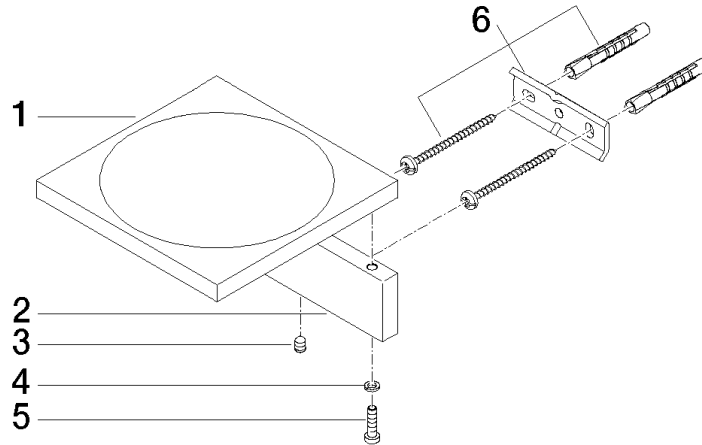

83 410 780

- Breite 120 mm
- Höhe 45 mm
- Ausladung 120 mm

Passt zu: MEM, CYO

	Dark Platinum gebürstet	83 410 780-99
	Chrom	83 410 780-00
	Platin gebürstet	83 410 780-06
	Platin	83 410 780-08
	Dark Chrome	83 410 780-19
	Messing gebürstet (23kt Gold)	83 410 780-28
	Champagne gebürstet (22kt Gold)	83 410 780-46
	Champagne (22kt Gold)	83 410 780-47

83 410 780

mm [inches]

83 410 780

Ersatzteile für die  
anderen  
Oberflächenvarianten  
finden Sie hier:  
Chrom

### Ersatzteilstückliste

Nr.	Artikelnummer	Benennung	Verbaumenge	Lieferzeit
1	08 17 78 601-99	Schale	1	60
2	08 17 78 507-99	Halter	1	60
3	90 31 11 112 00 90	Stift	1	2
4	90 30 11 029 00 90	Scheibe	2	2
5	09 30 30 069 90	Schraube	2	2
6	05 17 20 718 00 90	Befestigungssatz	1	2