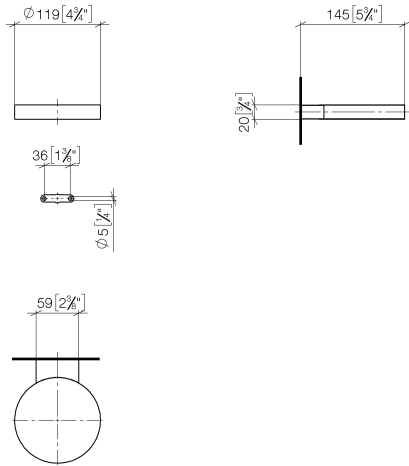

83 410 979

- Breite 120 mm
- Höhe 20 mm
- Ausladung 145 mm

Passt zu: MADISON, MEM, TARA, CL.1,  
LISSÉ, VAIA, META, CYO

	Platin gebürstet	83 410 979-06
	Chrom	83 410 979-00
	Platin	83 410 979-08
	Messing (23kt Gold)	83 410 979-09
	Dark Chrome	83 410 979-19
	Light Gold	83 410 979-26
	Light Gold gebürstet	83 410 979-27
	Messing gebürstet (23kt Gold)	83 410 979-28
	Schwarz matt	83 410 979-33
	Bronze gebürstet	83 410 979-42
	Champagne gebürstet (22kt Gold)	83 410 979-46
	Champagne (22kt Gold)	83 410 979-47
	Chrom gebürstet	83 410 979-93
	Dark Platinum gebürstet	83 410 979-99

83 410 979

mm [inches]

83 410 979

Ersatzteile für die  
anderen  
Oberflächenvarianten  
finden Sie hier:  
Chrom

### Ersatzteilstückliste

Nr.	Artikelnummer	Benennung	Verbaumenge	Lieferzeit
1	08 17 97 570-06	Schale	1	10
2	09 31 11 002 90	Stift	1	2
3	08 17 30 502-06	Halter	1	10
4	09 30 30 080 90	Schraube	2	2
5	05 30 31 025 00 90	Befestigungssatz	1	2
6	09 17 20 030 90	Halter	1	2