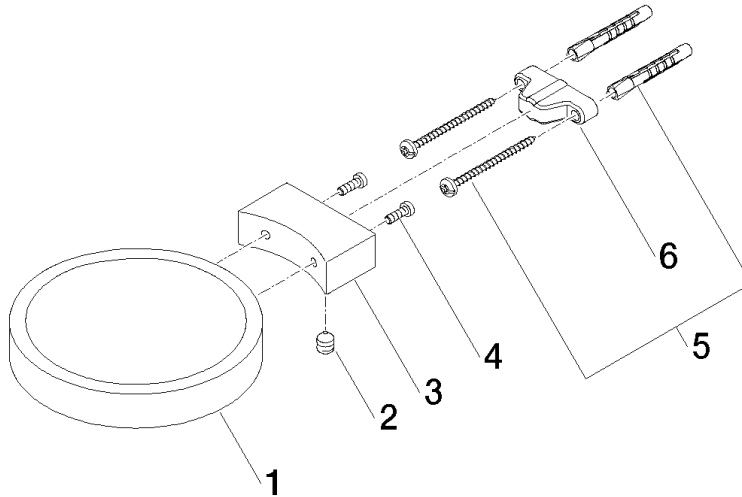

83 410 979

- Breite 120 mm
- Höhe 20 mm
- Ausladung 145 mm

Passt zu: MADISON, MEM, TARA, CL.1,
LISSÉ, VAIA, META, CYO

	Light Gold gebürstet	83 410 979-27
	Chrom	83 410 979-00
	Platin gebürstet	83 410 979-06
	Platin	83 410 979-08
	Messing (23kt Gold)	83 410 979-09
	Dark Chrome	83 410 979-19
	Light Gold	83 410 979-26
	Messing gebürstet (23kt Gold)	83 410 979-28
	Schwarz matt	83 410 979-33
	Bronze gebürstet	83 410 979-42
	Champagne gebürstet (22kt Gold)	83 410 979-46
	Champagne (22kt Gold)	83 410 979-47
	Chrom gebürstet	83 410 979-93
	Dark Platin gebürstet	83 410 979-99

83 410 979

mm [inches]

83 410 979

Ersatzteile für die
anderen
Oberflächenvarianten
finden Sie hier:
Chrom

Ersatzteilstückliste

Nr.	Artikelnummer	Benennung	Verbaumenge	Lieferzeit
1	08 17 97 570-27	Schale	1	60
2	09 31 11 002 90	Stift	1	2
3	08 17 30 502-27	Halter	1	60
4	09 30 30 080 90	Schraube	2	2
5	05 30 31 025 00 90	Befestigungssatz	1	2
6	09 17 20 030 90	Halter	1	2