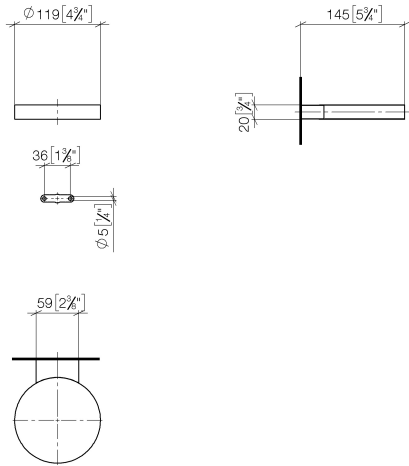

83 410 979

- Breite 120 mm
- Höhe 20 mm
- Ausladung 145 mm

Passt zu: MADISON, MEM, TARA, CL.1,
LISSÉ, VAIA, META, CYO

	Light Gold gebürstet	83 410 979-27
	Chrom	83 410 979-00
	Platin gebürstet	83 410 979-06
	Platin	83 410 979-08
	Messing (23kt Gold)	83 410 979-09
	Dark Chrome	83 410 979-19
	Light Gold	83 410 979-26
	Messing gebürstet (23kt Gold)	83 410 979-28
	Schwarz matt	83 410 979-33
	Bronze gebürstet	83 410 979-42
	Champagne gebürstet (22kt Gold)	83 410 979-46
	Champagne (22kt Gold)	83 410 979-47
	Chrom gebürstet	83 410 979-93
	Dark Platin gebürstet	83 410 979-99

83 410 979

mm [inches]

83 410 979

Ersatzteile für die
anderen
Oberflächenvarianten
finden Sie hier:
Chrom

Ersatzteilstückliste

Nr.	Artikelnummer	Benennung	Verbaumenge	Lieferzeit
1	08 17 97 570-27	Schale	1	60
2	09 31 11 002 90	Stift	1	2
3	08 17 30 502-27	Halter	1	60
4	09 30 30 080 90	Schraube	2	2
5	05 30 31 025 00 90	Befestigungssatz	1	2
6	09 17 20 030 90	Halter	1	2