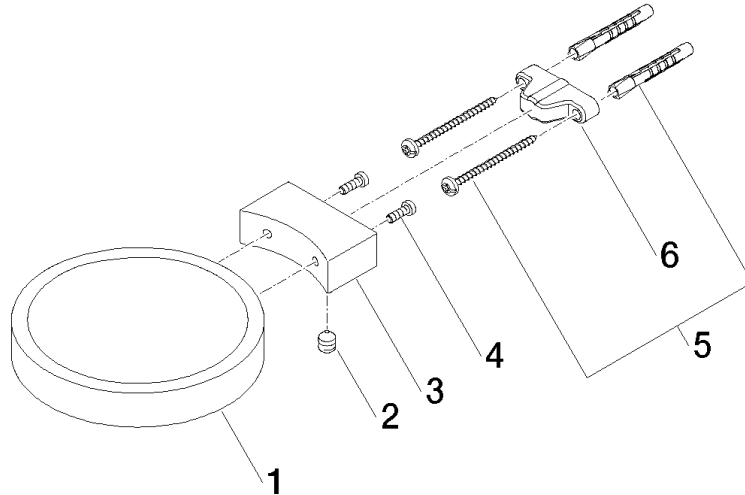

83 410 979

- Breite 120 mm
- Höhe 20 mm
- Ausladung 145 mm

Passt zu: MADISON, MEM, TARA, CL.1,
LISSÉ, VAIA, META, CYO

	Bronze gebürstet	83 410 979-42
	Chrom	83 410 979-00
	Platin gebürstet	83 410 979-06
	Platin	83 410 979-08
	Messing (23kt Gold)	83 410 979-09
	Dark Chrome	83 410 979-19
	Light Gold	83 410 979-26
	Light Gold gebürstet	83 410 979-27
	Messing gebürstet (23kt Gold)	83 410 979-28
	Schwarz matt	83 410 979-33
	Champagne gebürstet (22kt Gold)	83 410 979-46
	Champagne (22kt Gold)	83 410 979-47
	Chrom gebürstet	83 410 979-93
	Dark Platinum gebürstet	83 410 979-99

83 410 979

mm [inches]

83 410 979

Produktversion ab 10/1/2023

Ersatzteile für die
anderen
Oberflächenvarianten
finden Sie hier:
Chrom

Seifenhalter Wandmodell - Bronze gebürstet

MADISON

83 410 979

Ersatzteilstückliste

Produktversion ab 10/1/2023

Nr.	Artikelnummer	Benennung	Verbaumenge	Lieferzeit
	08 17 97 570-42	Schale	7	60