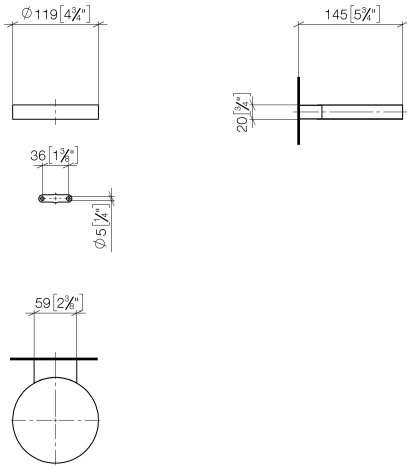

83 410 979

- Breite 120 mm
- Höhe 20 mm
- Ausladung 145 mm

Passt zu: MADISON, MEM, TARA, CL.1,
LISSÉ, VAIA, META, CYO

	Bronze gebürstet	83 410 979-42
	Chrom	83 410 979-00
	Platin gebürstet	83 410 979-06
	Platin	83 410 979-08
	Messing (23kt Gold)	83 410 979-09
	Dark Chrome	83 410 979-19
	Light Gold	83 410 979-26
	Light Gold gebürstet	83 410 979-27
	Messing gebürstet (23kt Gold)	83 410 979-28
	Schwarz matt	83 410 979-33
	Champagne gebürstet (22kt Gold)	83 410 979-46
	Champagne (22kt Gold)	83 410 979-47
	Chrom gebürstet	83 410 979-93
	Dark Platinum gebürstet	83 410 979-99

83 410 979

mm [inches]

83 410 979

Produktversion ab 10/1/2023

Ersatzteile für die
anderen
Oberflächenvarianten
finden Sie hier:
Chrom

Seifenhalter Wandmodell - Bronze gebürstet

MADISON

83 410 979

Ersatzteilstückliste

Produktversion ab 10/1/2023

Nr.	Artikelnummer	Benennung	Verbaumenge	Lieferzeit
	08 17 97 570-42	Schale	7	60