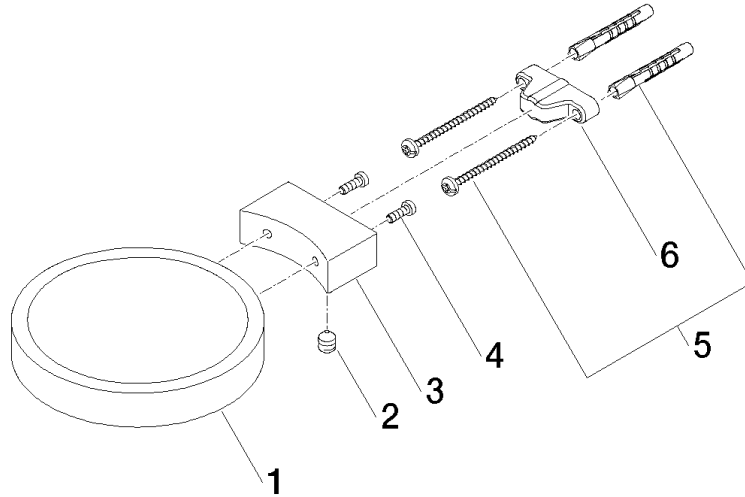

Seifenhalter Wandmodell - Chrom gebürstet

MADISON

83 410 979

- Breite 120 mm
- Höhe 20 mm
- Ausladung 145 mm

Passt zu: MADISON, MEM, TARA, CL.1,
LISSÉ, VAIA, META, CYO

	Chrom gebürstet	83 410 979-93
	Chrom	83 410 979-00
	Platin gebürstet	83 410 979-06
	Platin	83 410 979-08
	Messing (23kt Gold)	83 410 979-09
	Dark Chrome	83 410 979-19
	Light Gold	83 410 979-26
	Light Gold gebürstet	83 410 979-27
	Messing gebürstet (23kt Gold)	83 410 979-28
	Schwarz matt	83 410 979-33
	Bronze gebürstet	83 410 979-42
	Champagne gebürstet (22kt Gold)	83 410 979-46
	Champagne (22kt Gold)	83 410 979-47
	Dark Platinum gebürstet	83 410 979-99

83 410 979

mm [inches]

83 410 979

Produktversion ab 10/1/2023

Ersatzteile für die
anderen
Oberflächenvarianten
finden Sie hier:
Chrom

Seifenhalter Wandmodell - Chrom gebürstet

MADISON

83 410 979

Ersatzteilstückliste

Produktversion ab 10/1/2023

Nr.	Artikelnummer	Benennung	Verbaumenge	Lieferzeit
	08 17 97 570-93	Schale	7	20