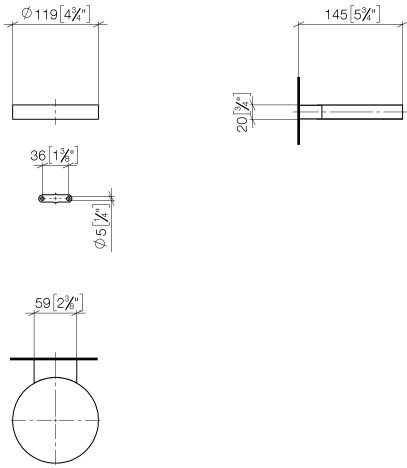

Seifenhalter Wandmodell - Chrom gebürstet

MADISON

83 410 979

- Breite 120 mm
- Höhe 20 mm
- Ausladung 145 mm

Passt zu: MADISON, MEM, TARA, CL.1,
LISSÉ, VAIA, META, CYO

	Chrom gebürstet	83 410 979-93
	Chrom	83 410 979-00
	Platin gebürstet	83 410 979-06
	Platin	83 410 979-08
	Messing (23kt Gold)	83 410 979-09
	Dark Chrome	83 410 979-19
	Light Gold	83 410 979-26
	Light Gold gebürstet	83 410 979-27
	Messing gebürstet (23kt Gold)	83 410 979-28
	Schwarz matt	83 410 979-33
	Bronze gebürstet	83 410 979-42
	Champagne gebürstet (22kt Gold)	83 410 979-46
	Champagne (22kt Gold)	83 410 979-47
	Dark Platinum gebürstet	83 410 979-99

83 410 979

mm [inches]

83 410 979

Produktversion ab 10/1/2023

Ersatzteile für die
anderen
Oberflächenvarianten
finden Sie hier:
Chrom

Seifenhalter Wandmodell - Chrom gebürstet

MADISON

83 410 979

Ersatzteilstückliste

Produktversion ab 10/1/2023

Nr.	Artikelnummer	Benennung	Verbaumenge	Lieferzeit
	08 17 97 570-93	Schale	7	20