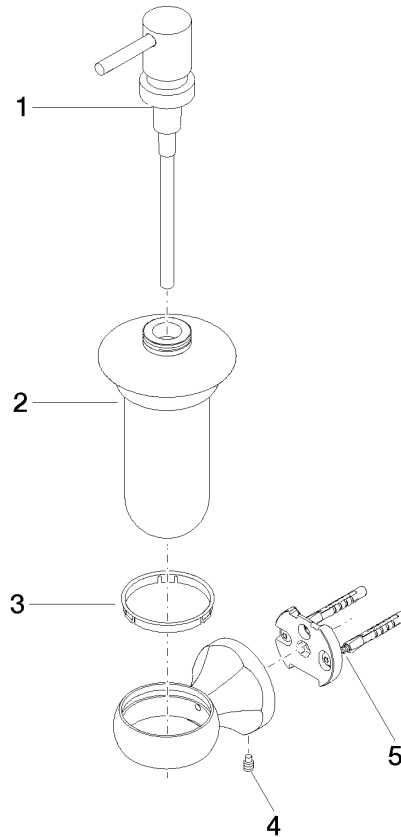

83 435 361

- Flasche aus Opalglas
- Breite 85 mm
- Höhe 200 mm
- 250 ml Flaschenvolumen
- Ausladung 121 mm

	Platin gebürstet	83 435 361-06
	Chrom	83 435 361-00
	Platin	83 435 361-08
	Messing (23kt Gold)	83 435 361-09
	Messing gebürstet (23kt Gold)	83 435 361-28
	Dark Platinum gebürstet	83 435 361-99

83 435 361

mm [inches]

83 435 361

Ersatzteile für die  
anderen  
Oberflächenvarianten  
finden Sie hier:  
Chrom

### Ersatzteilstückliste

Nr.	Artikelnummer	Benennung	Verbaumenge	Lieferzeit
1	90 10 10 535 01-06	Spender	1	10
2	90 90 04 001 00 83	Glas	1	2
3	08 28 10 500 91	Ring	1	2
4	04 31 11 140 00 90	Stift	1	2
5	05 17 97 507 00 90	Befestigungssatz	1	2