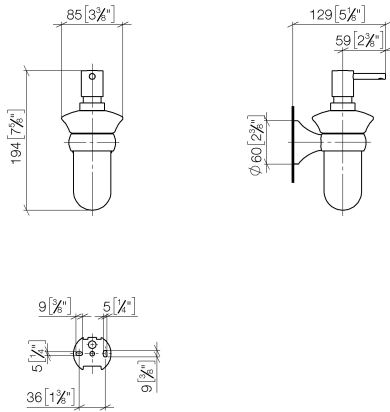

83 435 361

- Flasche aus Opalglas
- Breite 85 mm
- Höhe 200 mm
- 250 ml Flaschenvolumen
- Ausladung 121 mm

	Platin gebürstet	83 435 361-06
	Chrom	83 435 361-00
	Platin	83 435 361-08
	Messing (23kt Gold)	83 435 361-09
	Messing gebürstet (23kt Gold)	83 435 361-28
	Dark Platinum gebürstet	83 435 361-99

83 435 361

mm [inches]

83 435 361

Ersatzteile für die  
anderen  
Oberflächenvarianten  
finden Sie hier:  
Chrom

### Ersatzteilstückliste

Nr.	Artikelnummer	Benennung	Verbaumenge	Lieferzeit
1	90 10 10 535 01-06	Spender	1	10
2	90 90 04 001 00 83	Glas	1	2
3	08 28 10 500 91	Ring	1	2
4	04 31 11 140 00 90	Stift	1	2
5	05 17 97 507 00 90	Befestigungssatz	1	2