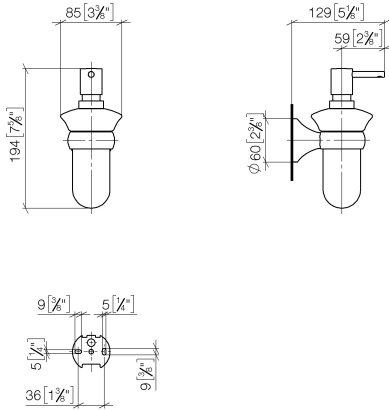

83 435 361

- Flasche aus Opalglas
- Breite 85 mm
- Höhe 200 mm
- 250 ml Flaschenvolumen
- Ausladung 121 mm

	Platin	83 435 361-08
	Chrom	83 435 361-00
	Platin gebürstet	83 435 361-06
	Messing (23kt Gold)	83 435 361-09
	Messing gebürstet (23kt Gold)	83 435 361-28
	Dark Platinum gebürstet	83 435 361-99

83 435 361

mm [inches]

83 435 361

Ersatzteile für die  
anderen  
Oberflächenvarianten  
finden Sie hier:  
Chrom

### Ersatzteilstückliste

Nr.	Artikelnummer	Benennung	Verbaumenge	Lieferzeit
1	90 10 10 535 01-08	Spender	1	40
2	90 90 04 001 00 83	Glas	1	2
3	08 28 10 500 91	Ring	1	2
4	04 31 11 140 00 90	Stift	1	2
5	05 17 97 507 00 90	Befestigungssatz	1	2