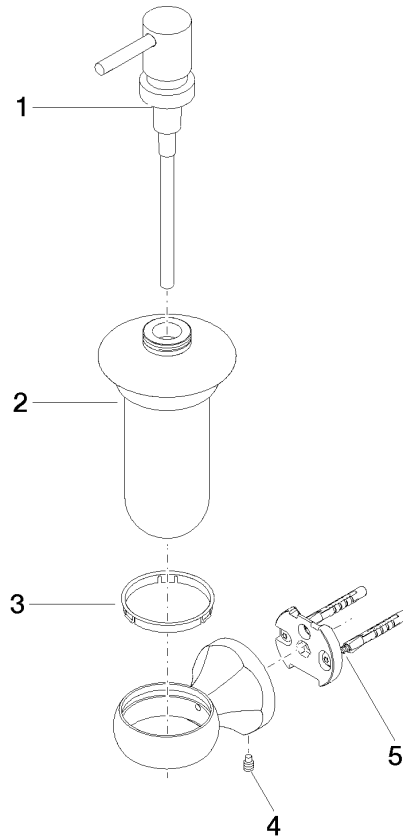

83 435 361

- Flasche aus Opalglas
- Breite 85 mm
- Höhe 200 mm
- 250 ml Flaschenvolumen
- Ausladung 121 mm

	Platin	83 435 361-08
	Chrom	83 435 361-00
	Platin gebürstet	83 435 361-06
	Messing (23kt Gold)	83 435 361-09
	Messing gebürstet (23kt Gold)	83 435 361-28
	Dark Platinum gebürstet	83 435 361-99

83 435 361

mm [inches]

83 435 361

Ersatzteile für die  
anderen  
Oberflächenvarianten  
finden Sie hier:  
Chrom

### Ersatzteilstückliste

Nr.	Artikelnummer	Benennung	Verbaumenge	Lieferzeit
1	90 10 10 535 01-08	Spender	1	40
2	90 90 04 001 00 83	Glas	1	2
3	08 28 10 500 91	Ring	1	2
4	04 31 11 140 00 90	Stift	1	2
5	05 17 97 507 00 90	Befestigungssatz	1	2