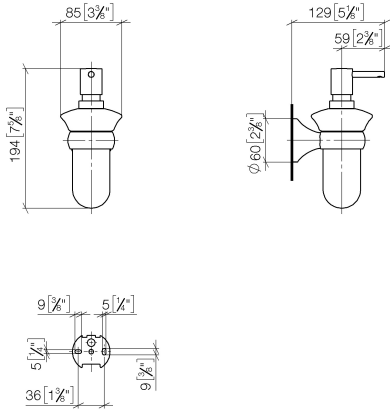

83 435 361

- Flasche aus Opalglas
- Breite 85 mm
- Höhe 200 mm
- 250 ml Flaschenvolumen
- Ausladung 121 mm

	Messing gebürstet (23kt Gold)	83 435 361-28
	Chrom	83 435 361-00
	Platin gebürstet	83 435 361-06
	Platin	83 435 361-08
	Messing (23kt Gold)	83 435 361-09
	Dark Platinum gebürstet	83 435 361-99

83 435 361

mm [inches]

83 435 361

Ersatzteile für die
anderen
Oberflächenvarianten
finden Sie hier:
Chrom

MADISON Spender Wandmodell - Messing gebürstet (23kt Gold)

MADISON

83 435 361

Ersatzteilstückliste

Nr.	Artikelnummer	Benennung	Verbaumenge	Lieferzeit
	90 10 10 535 01-28	Spender	5	20