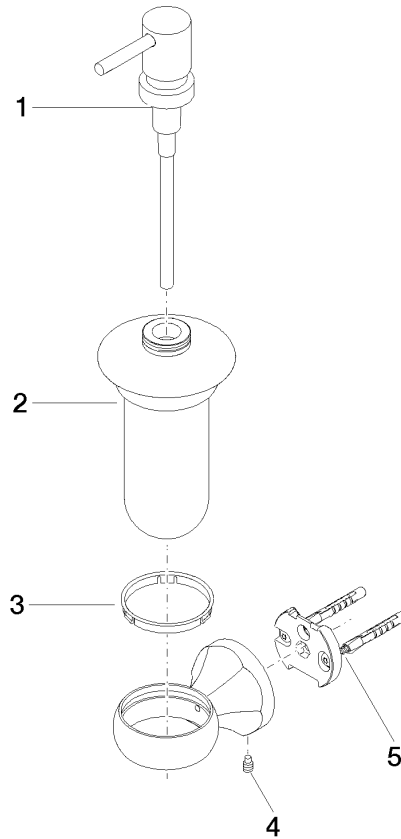

83 435 361

- Flasche aus Opalglas
- Breite 85 mm
- Höhe 200 mm
- 250 ml Flaschenvolumen
- Ausladung 121 mm

	Messing gebürstet (23kt Gold)	83 435 361-28
	Chrom	83 435 361-00
	Platin gebürstet	83 435 361-06
	Platin	83 435 361-08
	Messing (23kt Gold)	83 435 361-09
	Dark Platinum gebürstet	83 435 361-99

83 435 361

mm [inches]

83 435 361

Ersatzteile für die
anderen
Oberflächenvarianten
finden Sie hier:
Chrom

MADISON Spender Wandmodell - Messing gebürstet (23kt Gold)

MADISON

83 435 361

Ersatzteilstückliste

Nr.	Artikelnummer	Benennung	Verbaumenge	Lieferzeit
	90 10 10 535 01-28	Spender	5	20