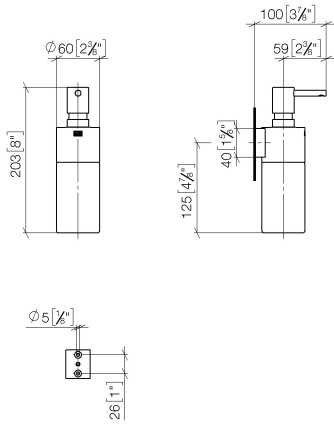

EDITION PRO Spender Wandmodell - Schwarz matt

83 435 626

- Flasche aus Kristallglas, matt
- Breite 60 mm
- Höhe 203 mm
- 250 ml Flaschenvolumen
- Ausladung 100 mm

	Schwarz matt	83 435 626-33
	Chrom	83 435 626-00
	Chrom gebürstet	83 435 626-93

EDITION PRO Spender Wandmodell - Schwarz matt

83 435 626

mm [inches]

EDITION PRO Spender Wandmodell - Schwarz matt

83 435 626

Ersatzteile für die
anderen
Oberflächenvarianten
finden Sie hier:
Chrom

Ersatzteilstückliste

Nr.	Artikelnummer	Benennung	Verbaumenge	Lieferzeit
1	90 10 10 535 00-33	Spender	1	30
2	90 10 10 525 00-33	Aufnahme	1	-
Ersatzteil nicht mehr bestellbar, bitte bestellen Sie den Nachfolgeartikel				
3	90 90 04 001 00 82	Glas	1	2
4	09 30 30 093 90	Schraube	1	2
5	05 30 31 025 00 90	Befestigungssatz	1	2
6	08 10 10 530-33	Halter	1	30