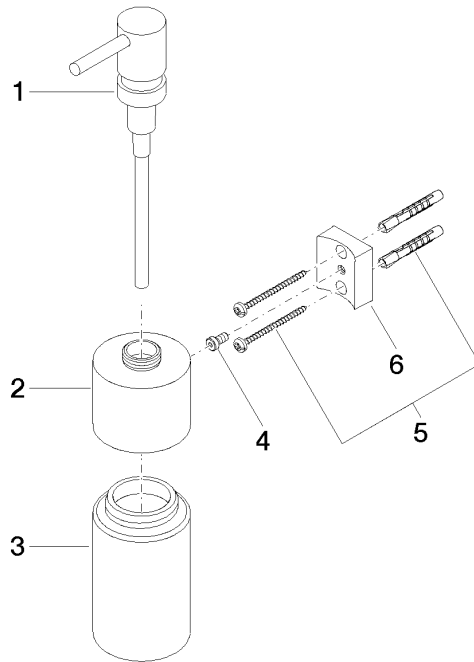

EDITION PRO Spender Wandmodell - Schwarz matt

83 435 626

mm [inches]

EDITION PRO Spender Wandmodell - Schwarz matt

83 435 626

Ersatzteile für die
anderen
Oberflächenvarianten
finden Sie hier:
Chrom

Ersatzteilstückliste

Nr.	Artikelnummer	Benennung	Verbaumenge	Lieferzeit
1	90 10 10 535 00-33	Spender	1	30
2	90 10 10 525 00-33	Aufnahme	1	-
Ersatzteil nicht mehr bestellbar, bitte bestellen Sie den Nachfolgeartikel				
3	90 90 04 001 00 82	Glas	1	2
4	09 30 30 093 90	Schraube	1	2
5	05 30 31 025 00 90	Befestigungssatz	1	2
6	08 10 10 530-33	Halter	1	30