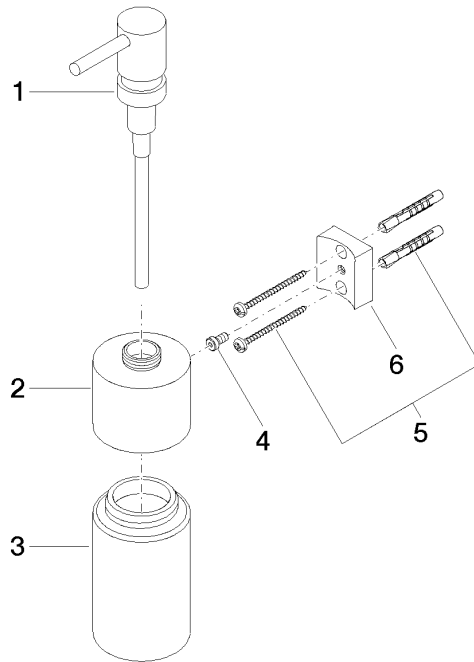

EDITION PRO Spender Wandmodell - Chrom gebürstet

83 435 626

- Flasche aus Kristallglas, matt
- Breite 60 mm
- Höhe 203 mm
- 250 ml Flaschenvolumen
- Ausladung 100 mm

	Chrom gebürstet	83 435 626-93
	Chrom	83 435 626-00
	Schwarz matt	83 435 626-33

EDITION PRO Spender Wandmodell - Chrom gebürstet

83 435 626

mm [inches]

EDITION PRO Spender Wandmodell - Chrom gebürstet

83 435 626

Ersatzteile für die
anderen
Oberflächenvarianten
finden Sie hier:
Chrom

Ersatzteilstückliste

Nr.	Artikelnummer	Benennung	Verbaumenge	Lieferzeit
1	90 10 10 535 00-93	Spender	1	20
2	90 10 10 525 00-93	Aufnahme	1	20
3	90 90 04 001 00 82	Glas	1	2
4	09 30 30 093 90	Schraube	1	2
5	05 30 31 025 00 90	Befestigungssatz	1	2
6	08 10 10 530-93	Halter	1	20