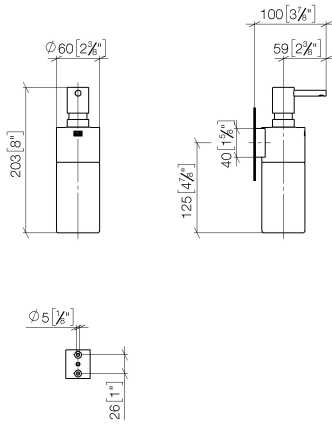

EDITION PRO Spender Wandmodell - Chrom gebürstet

83 435 626

- Flasche aus Kristallglas, matt
- Breite 60 mm
- Höhe 203 mm
- 250 ml Flaschenvolumen
- Ausladung 100 mm

	Chrom gebürstet	83 435 626-93
	Chrom	83 435 626-00
	Schwarz matt	83 435 626-33

EDITION PRO Spender Wandmodell - Chrom gebürstet

83 435 626

mm [inches]

EDITION PRO Spender Wandmodell - Chrom gebürstet

83 435 626

Ersatzteile für die
anderen
Oberflächenvarianten
finden Sie hier:
Chrom

Ersatzteilstückliste

Nr.	Artikelnummer	Benennung	Verbaumenge	Lieferzeit
1	90 10 10 535 00-93	Spender	1	20
2	90 10 10 525 00-93	Aufnahme	1	20
3	90 90 04 001 00 82	Glas	1	2
4	09 30 30 093 90	Schraube	1	2
5	05 30 31 025 00 90	Befestigungssatz	1	2
6	08 10 10 530-93	Halter	1	20