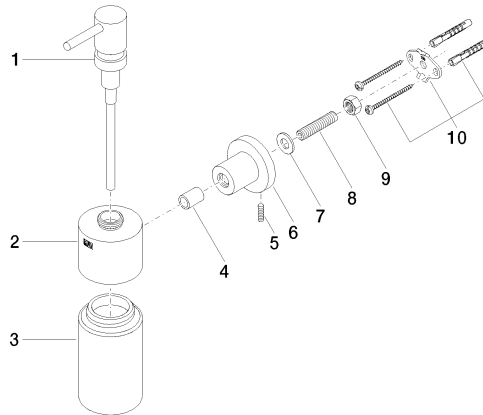

83 435 892

- Flasche aus Kristallglas, matt
- Breite 60 mm
- Höhe 200 mm
- Rosette Ø 55 mm
- 250 ml Flaschenvolumen
- Ausladung 144 mm

	Platin gebürstet	83 435 892-06
	Chrom	83 435 892-00
	Platin	83 435 892-08
	Dark Chrome	83 435 892-19
	Messing gebürstet (23kt Gold)	83 435 892-28
	Schwarz matt	83 435 892-33
	Bronze gebürstet	83 435 892-42
	Champagne gebürstet (22kt Gold)	83 435 892-46
	Champagne (22kt Gold)	83 435 892-47
	Chrom gebürstet	83 435 892-93
	Dark Platinum gebürstet	83 435 892-99

83 435 892

mm [inches]

83 435 892

Produktversion ab 4/1/2024

Ersatzteile für die
anderen
Oberflächenvarianten
finden Sie hier:
Chrom

TARA Spender Wandmodell - Platin gebürstet

TARA

83 435 892

Ersatzteilstückliste

Produktversion ab 4/1/2024

Nr.	Artikelnummer	Benennung	Verbaumenge	Lieferzeit
	90 10 10 535 00-06	Spender	10	10