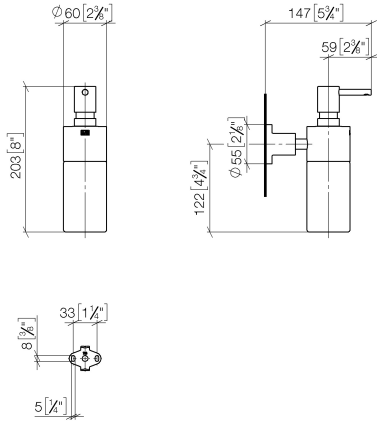

83 435 892

- Flasche aus Kristallglas, matt
- Breite 60 mm
- Höhe 200 mm
- Rosette Ø 55 mm
- 250 ml Flaschenvolumen
- Ausladung 144 mm

	Platin gebürstet	83 435 892-06
	Chrom	83 435 892-00
	Platin	83 435 892-08
	Dark Chrome	83 435 892-19
	Messing gebürstet (23kt Gold)	83 435 892-28
	Schwarz matt	83 435 892-33
	Bronze gebürstet	83 435 892-42
	Champagne gebürstet (22kt Gold)	83 435 892-46
	Champagne (22kt Gold)	83 435 892-47
	Chrom gebürstet	83 435 892-93
	Dark Platinum gebürstet	83 435 892-99

83 435 892

mm [inches]

83 435 892

Produktversion ab 4/1/2024

Ersatzteile für die
anderen
Oberflächenvarianten
finden Sie hier:
Chrom

TARA Spender Wandmodell - Platin gebürstet

TARA

83 435 892

Ersatzteilstückliste

Produktversion ab 4/1/2024

Nr.	Artikelnummer	Benennung	Verbaumenge	Lieferzeit
	90 10 10 535 00-06	Spender	10	10