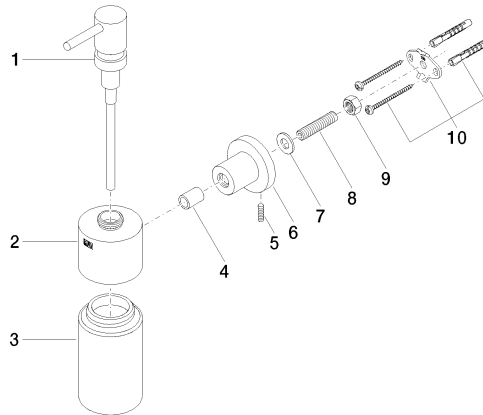

83 435 892

- Flasche aus Kristallglas, matt
- Breite 60 mm
- Höhe 200 mm
- Rosette Ø 55 mm
- 250 ml Flaschenvolumen
- Ausladung 144 mm

	Platin	83 435 892-08
	Chrom	83 435 892-00
	Platin gebürstet	83 435 892-06
	Dark Chrome	83 435 892-19
	Messing gebürstet (23kt Gold)	83 435 892-28
	Schwarz matt	83 435 892-33
	Bronze gebürstet	83 435 892-42
	Champagne gebürstet (22kt Gold)	83 435 892-46
	Champagne (22kt Gold)	83 435 892-47
	Chrom gebürstet	83 435 892-93
	Dark Platinum gebürstet	83 435 892-99

83 435 892

mm [inches]

83 435 892

Produktversion ab 4/1/2024

Ersatzteile für die
anderen
Oberflächenvarianten
finden Sie hier:
Chrom

83 435 892

Ersatzteilstückliste

Produktversion ab 4/1/2024

Nr.	Artikelnummer	Benennung	Verbaumenge	Lieferzeit
	90 10 10 535 00-08	Spender	10	40