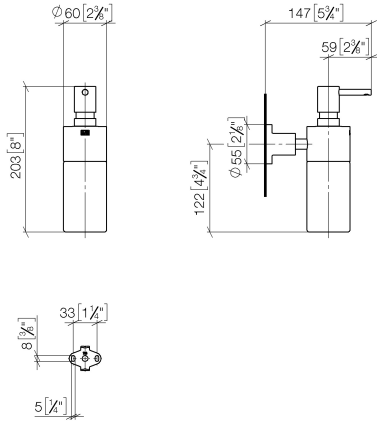

83 435 892

- Flasche aus Kristallglas, matt
- Breite 60 mm
- Höhe 200 mm
- Rosette Ø 55 mm
- 250 ml Flaschenvolumen
- Ausladung 144 mm

	Platin	83 435 892-08
	Chrom	83 435 892-00
	Platin gebürstet	83 435 892-06
	Dark Chrome	83 435 892-19
	Messing gebürstet (23kt Gold)	83 435 892-28
	Schwarz matt	83 435 892-33
	Bronze gebürstet	83 435 892-42
	Champagne gebürstet (22kt Gold)	83 435 892-46
	Champagne (22kt Gold)	83 435 892-47
	Chrom gebürstet	83 435 892-93
	Dark Platinum gebürstet	83 435 892-99

83 435 892

mm [inches]

83 435 892

Produktversion ab 4/1/2024

Ersatzteile für die
anderen
Oberflächenvarianten
finden Sie hier:
Chrom

83 435 892

Ersatzteilstückliste

Produktversion ab 4/1/2024

Nr.	Artikelnummer	Benennung	Verbaumenge	Lieferzeit
	90 10 10 535 00-08	Spender	10	40