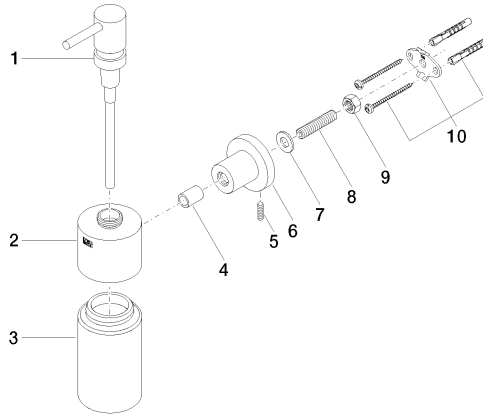

83 435 892

- Flasche aus Kristallglas, matt
- Breite 60 mm
- Höhe 200 mm
- Rosette Ø 55 mm
- 250 ml Flaschenvolumen
- Ausladung 144 mm

	Messing gebürstet (23kt Gold)	83 435 892-28
	Chrom	83 435 892-00
	Platin gebürstet	83 435 892-06
	Platin	83 435 892-08
	Dark Chrome	83 435 892-19
	Schwarz matt	83 435 892-33
	Champagne gebürstet (22kt Gold)	83 435 892-46
	Champagne (22kt Gold)	83 435 892-47
	Chrom gebürstet	83 435 892-93
	Dark Platin gebürstet	83 435 892-99

83 435 892

mm [inches]

83 435 892

Ersatzteile für die
anderen
Oberflächenvarianten
finden Sie hier:
Chrom

Ersatzteilstückliste

Nr.	Artikelnummer	Benennung	Verbaumenge	Lieferzeit
1	90 10 10 535 00-28	Spender	1	20
2	90 10 10 529 00-28	Aufnahme	1	20
3	90 90 04 001 00 82	Glas	1	2
4	08 17 20 624-28	Halter	1	20
5	04 31 11 113 00 90	Stift	1	2
6	08 17 89 505-28	Halter	1	20
7	09 30 11 046 90	Scheibe	1	2
8	08 18 50 586 90	Schraube	1	2
9	09 23 10 026 90	Mutter	1	2
10	05 17 20 739 00 90	Befestigungssatz	1	2