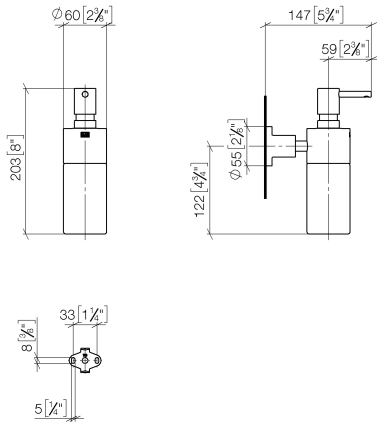

83 435 892

- Flasche aus Kristallglas, matt
- Breite 60 mm
- Höhe 200 mm
- Rosette Ø 55 mm
- 250 ml Flaschenvolumen
- Ausladung 144 mm

	Bronze gebürstet	83 435 892-42
	Chrom	83 435 892-00
	Platin gebürstet	83 435 892-06
	Platin	83 435 892-08
	Dark Chrome	83 435 892-19
	Messing gebürstet (23kt Gold)	83 435 892-28
	Schwarz matt	83 435 892-33
	Champagne gebürstet (22kt Gold)	83 435 892-46
	Champagne (22kt Gold)	83 435 892-47
	Chrom gebürstet	83 435 892-93
	Dark Platinum gebürstet	83 435 892-99

83 435 892

mm [inches]

83 435 892

Produktversion ab 4/1/2024

Ersatzteile für die
anderen
Oberflächenvarianten
finden Sie hier:
Chrom

TARA Spender Wandmodell - Bronze gebürstet

TARA

83 435 892

Ersatzteilstückliste

Produktversion ab 4/1/2024

Nr.	Artikelnummer	Benennung	Verbaumenge	Lieferzeit
	90 10 10 535 00-42	Spender	10	30