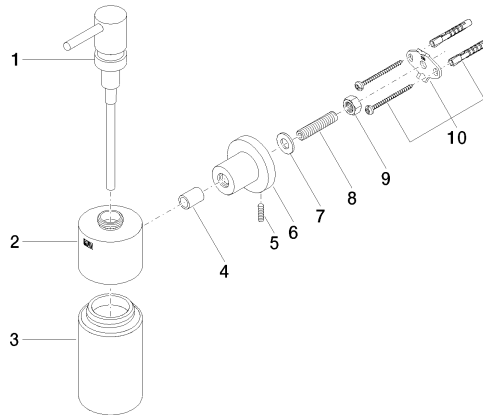

83 435 892

- Flasche aus Kristallglas, matt
- Breite 60 mm
- Höhe 200 mm
- Rosette Ø 55 mm
- 250 ml Flaschenvolumen
- Ausladung 144 mm

	Bronze gebürstet	83 435 892-42
	Chrom	83 435 892-00
	Platin gebürstet	83 435 892-06
	Platin	83 435 892-08
	Dark Chrome	83 435 892-19
	Messing gebürstet (23kt Gold)	83 435 892-28
	Schwarz matt	83 435 892-33
	Champagne gebürstet (22kt Gold)	83 435 892-46
	Champagne (22kt Gold)	83 435 892-47
	Chrom gebürstet	83 435 892-93
	Dark Platinum gebürstet	83 435 892-99

83 435 892

mm [inches]

83 435 892

Produktversion ab 4/1/2024

Ersatzteile für die
anderen
Oberflächenvarianten
finden Sie hier:
Chrom

TARA Spender Wandmodell - Bronze gebürstet

TARA

83 435 892

Ersatzteilstückliste

Produktversion ab 4/1/2024

Nr.	Artikelnummer	Benennung	Verbaumenge	Lieferzeit
	90 10 10 535 00-42	Spender	10	30