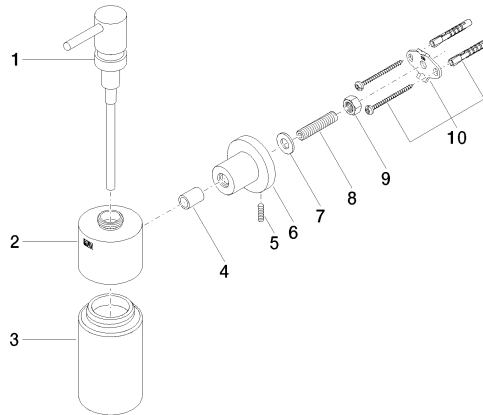

83 435 892

- Flasche aus Kristallglas, matt
- Breite 60 mm
- Höhe 200 mm
- Rosette Ø 55 mm
- 250 ml Flaschenvolumen
- Ausladung 144 mm

	Champagne (22kt Gold)	83 435 892-47
	Chrom	83 435 892-00
	Platin gebürstet	83 435 892-06
	Platin	83 435 892-08
	Dark Chrome	83 435 892-19
	Messing gebürstet (23kt Gold)	83 435 892-28
	Schwarz matt	83 435 892-33
	Bronze gebürstet	83 435 892-42
	Champagne gebürstet (22kt Gold)	83 435 892-46
	Chrom gebürstet	83 435 892-93
	Dark Platinum gebürstet	83 435 892-99

83 435 892

mm [inches]

83 435 892

Produktversion ab 4/1/2024

Ersatzteile für die
anderen
Oberflächenvarianten
finden Sie hier:
Chrom

TARA Spender Wandmodell - Champagne (22kt Gold)

TARA

83 435 892

Ersatzteilstückliste

Produktversion ab 4/1/2024

Nr.	Artikelnummer	Benennung	Verbaumenge	Lieferzeit
	90 10 10 535 00-47	Spender	10	30