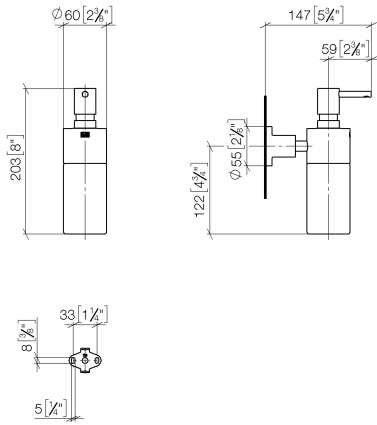

83 435 892

- Flasche aus Kristallglas, matt
- Breite 60 mm
- Höhe 200 mm
- Rosette Ø 55 mm
- 250 ml Flaschenvolumen
- Ausladung 144 mm

	Champagne (22kt Gold)	83 435 892-47
	Chrom	83 435 892-00
	Platin gebürstet	83 435 892-06
	Platin	83 435 892-08
	Dark Chrome	83 435 892-19
	Messing gebürstet (23kt Gold)	83 435 892-28
	Schwarz matt	83 435 892-33
	Bronze gebürstet	83 435 892-42
	Champagne gebürstet (22kt Gold)	83 435 892-46
	Chrom gebürstet	83 435 892-93
	Dark Platinum gebürstet	83 435 892-99

83 435 892

mm [inches]

83 435 892

Produktversion ab 4/1/2024

Ersatzteile für die
anderen
Oberflächenvarianten
finden Sie hier:
Chrom

TARA Spender Wandmodell - Champagne (22kt Gold)

TARA

83 435 892

Ersatzteilstückliste

Produktversion ab 4/1/2024

Nr.	Artikelnummer	Benennung	Verbaumenge	Lieferzeit
	90 10 10 535 00-47	Spender	10	30