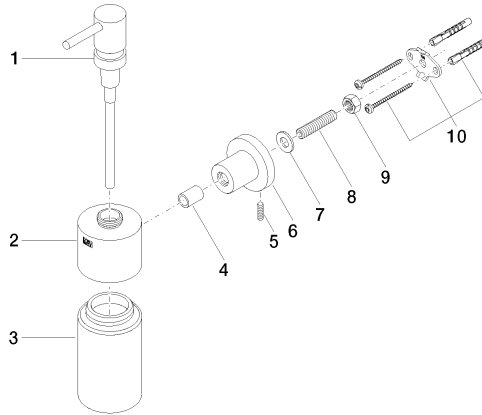

83 435 892

- Flasche aus Kristallglas, matt
- Breite 60 mm
- Höhe 200 mm
- Rosette Ø 55 mm
- 250 ml Flaschenvolumen
- Ausladung 144 mm

	Chrom gebürstet	83 435 892-93
	Chrom	83 435 892-00
	Platin gebürstet	83 435 892-06
	Platin	83 435 892-08
	Dark Chrome	83 435 892-19
	Messing gebürstet (23kt Gold)	83 435 892-28
	Schwarz matt	83 435 892-33
	Champagne gebürstet (22kt Gold)	83 435 892-46
	Champagne (22kt Gold)	83 435 892-47
	Dark Platinum gebürstet	83 435 892-99

83 435 892

mm [inches]

83 435 892

Ersatzteile für die  
anderen  
Oberflächenvarianten  
finden Sie hier:  
Chrom

### Ersatzteilstückliste

Nr.	Artikelnummer	Benennung	Verbaumenge	Lieferzeit
1	90 10 10 535 00-93	Spender	1	20
2	90 10 10 529 00-93	Aufnahme	1	20
3	90 90 04 001 00 82	Glas	1	2
4	08 17 20 624-93	Halter	1	20
5	04 31 11 113 00 90	Stift	1	2
6	08 17 89 505-93	Halter	1	20
7	09 30 11 046 90	Scheibe	1	2
8	08 18 50 586 90	Schraube	1	2
9	09 23 10 026 90	Mutter	1	2
10	05 17 20 739 00 90	Befestigungssatz	1	2