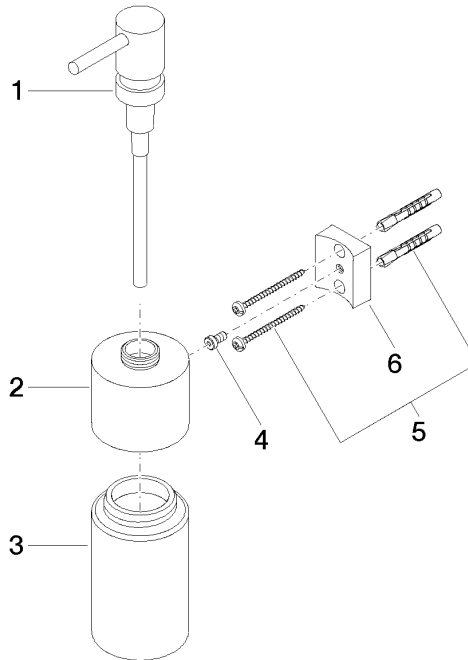

83 435 970

- Flasche aus Kristallglas, matt
- Breite 60 mm
- Höhe 200 mm
- 250 ml Flaschenvolumen
- Ausladung 96 mm

Passt zu: MADISON, MEM, TARA, CL.1,
LISSÉ, VAIA, META, CYO

	Light Gold gebürstet	83 435 970-27
	Chrom	83 435 970-00
	Platin gebürstet	83 435 970-06
	Platin	83 435 970-08
	Dark Chrome	83 435 970-19
	Light Gold	83 435 970-26
	Messing gebürstet (23kt Gold)	83 435 970-28
	Schwarz matt	83 435 970-33
	Bronze gebürstet	83 435 970-42
	Champagne gebürstet (22kt Gold)	83 435 970-46
	Champagne (22kt Gold)	83 435 970-47
	Chrom gebürstet	83 435 970-93
	Dark Platinum gebürstet	83 435 970-99

83 435 970

mm [inches]

Produktversion ab 10/1/2023

Ersatzteile für die
anderen
Oberflächenvarianten
finden Sie hier:
Chrom

Spender Wandmodell - Light Gold gebürstet

MADISON

83 435 970

Ersatzteilstückliste

Produktversion ab 10/1/2023

Nr.	Artikelnummer	Benennung	Verbaumenge	Lieferzeit
	90 10 10 535 00-27	Spender	6	30