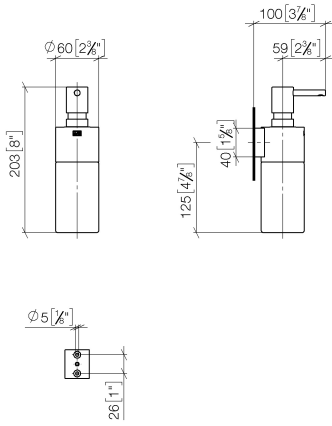

83 435 970

- Flasche aus Kristallglas, matt
- Breite 60 mm
- Höhe 200 mm
- 250 ml Flaschenvolumen
- Ausladung 96 mm

Passt zu: MADISON, MEM, TARA, CL.1,
LISSÉ, VAIA, META, CYO

	Light Gold gebürstet	83 435 970-27
	Chrom	83 435 970-00
	Platin gebürstet	83 435 970-06
	Platin	83 435 970-08
	Dark Chrome	83 435 970-19
	Light Gold	83 435 970-26
	Messing gebürstet (23kt Gold)	83 435 970-28
	Schwarz matt	83 435 970-33
	Bronze gebürstet	83 435 970-42
	Champagne gebürstet (22kt Gold)	83 435 970-46
	Champagne (22kt Gold)	83 435 970-47
	Chrom gebürstet	83 435 970-93
	Dark Platinum gebürstet	83 435 970-99

83 435 970

mm [inches]

Produktversion ab 10/1/2023

Ersatzteile für die
anderen
Oberflächenvarianten
finden Sie hier:
Chrom

Spender Wandmodell - Light Gold gebürstet

MADISON

83 435 970

Ersatzteilstückliste

Produktversion ab 10/1/2023

Nr.	Artikelnummer	Benennung	Verbaumenge	Lieferzeit
	90 10 10 535 00-27	Spender	6	30