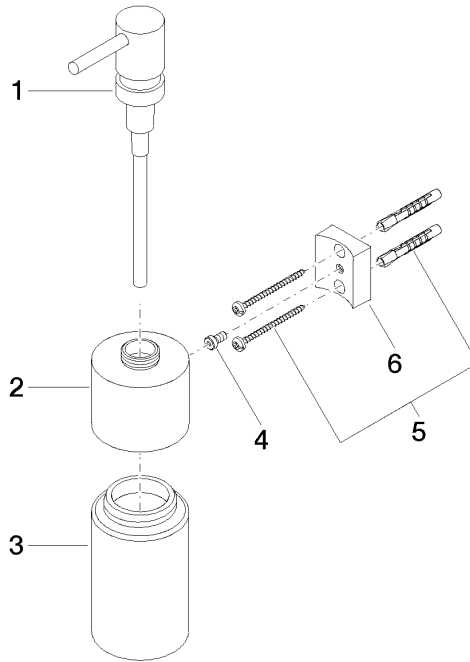

83 435 970

- Flasche aus Kristallglas, matt
- Breite 60 mm
- Höhe 200 mm
- 250 ml Flaschenvolumen
- Ausladung 96 mm

Passt zu: MADISON, MEM, TARA, CL.1,  
LISSÉ, VAIA, META, CYO

	Schwarz matt	83 435 970-33
	Chrom	83 435 970-00
	Platin gebürstet	83 435 970-06
	Platin	83 435 970-08
	Dark Chrome	83 435 970-19
	Light Gold	83 435 970-26
	Light Gold gebürstet	83 435 970-27
	Messing gebürstet (23kt Gold)	83 435 970-28
	Bronze gebürstet	83 435 970-42
	Champagne gebürstet (22kt Gold)	83 435 970-46
	Champagne (22kt Gold)	83 435 970-47
	Chrom gebürstet	83 435 970-93
	Dark Platinum gebürstet	83 435 970-99

83 435 970

mm [inches]

**Produktversion ab 10/1/2023**

Ersatzteile für die  
anderen  
Oberflächenvarianten  
finden Sie hier:  
Chrom

Spender Wandmodell - Schwarz matt

MADISON

83 435 970

## Ersatzteilstückliste

Produktversion ab 10/1/2023

Nr.	Artikelnummer	Benennung	Verbaumenge	Lieferzeit
	90 10 10 535 00-33	Spender	6	30