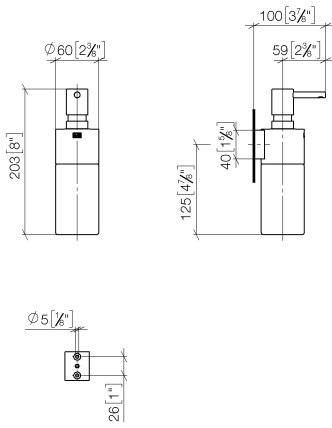

83 435 970

- Flasche aus Kristallglas, matt
- Breite 60 mm
- Höhe 200 mm
- 250 ml Flaschenvolumen
- Ausladung 96 mm

Passt zu: MADISON, MEM, TARA, CL.1,  
LISSÉ, VAIA, META, CYO

	Schwarz matt	83 435 970-33
	Chrom	83 435 970-00
	Platin gebürstet	83 435 970-06
	Platin	83 435 970-08
	Dark Chrome	83 435 970-19
	Light Gold	83 435 970-26
	Light Gold gebürstet	83 435 970-27
	Messing gebürstet (23kt Gold)	83 435 970-28
	Bronze gebürstet	83 435 970-42
	Champagne gebürstet (22kt Gold)	83 435 970-46
	Champagne (22kt Gold)	83 435 970-47
	Chrom gebürstet	83 435 970-93
	Dark Platinum gebürstet	83 435 970-99

83 435 970

mm [inches]

**Produktversion ab 10/1/2023**

Ersatzteile für die  
anderen  
Oberflächenvarianten  
finden Sie hier:  
Chrom

Spender Wandmodell - Schwarz matt

MADISON

83 435 970

## Ersatzteilstückliste

Produktversion ab 10/1/2023

Nr.	Artikelnummer	Benennung	Verbaumenge	Lieferzeit
	90 10 10 535 00-33	Spender	6	30