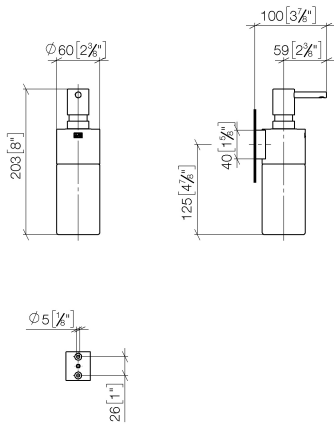

83 435 970

- Flasche aus Kristallglas, matt
- Breite 60 mm
- Höhe 200 mm
- 250 ml Flaschenvolumen
- Ausladung 96 mm

Passt zu: MADISON, MEM, TARA, CL.1,
LISSÉ, VAIA, META, CYO

	Champagne gebürstet (22kt Gold)	83 435 970-46
	Chrom	83 435 970-00
	Platin gebürstet	83 435 970-06
	Platin	83 435 970-08
	Dark Chrome	83 435 970-19
	Light Gold	83 435 970-26
	Light Gold gebürstet	83 435 970-27
	Messing gebürstet (23kt Gold)	83 435 970-28
	Schwarz matt	83 435 970-33
	Bronze gebürstet	83 435 970-42
	Champagne (22kt Gold)	83 435 970-47
	Chrom gebürstet	83 435 970-93
	Dark Platinum gebürstet	83 435 970-99

83 435 970

mm [inches]

83 435 970

Ersatzteile für die
anderen
Oberflächenvarianten
finden Sie hier:
Chrom

Ersatzteilstückliste

Nr.	Artikelnummer	Benennung	Verbaumenge	Lieferzeit
1	90 10 10 535 00-46	Spender	1	30
2	90 10 10 525 00-46	Aufnahme	1	30
3	90 90 04 001 00 82	Glas	1	2
4	09 30 30 093 90	Schraube	1	2
5	05 30 31 025 00 90	Befestigungssatz	1	2
6	08 10 10 530-46	Halter	1	30