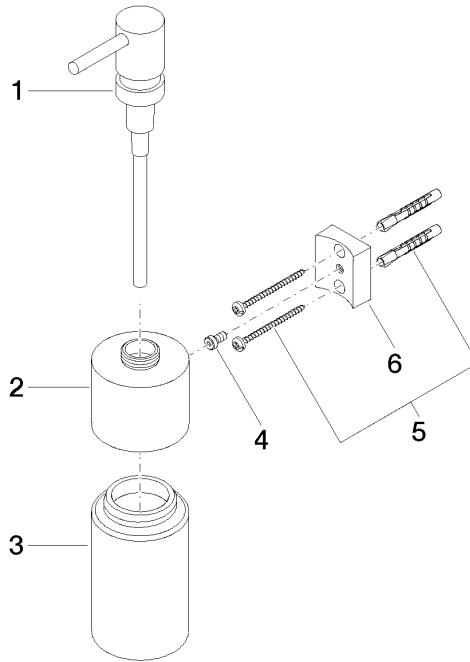

83 435 970

mm [inches]

83 435 970

**Produktversion ab 10/1/2023**

Ersatzteile für die  
anderen  
Oberflächenvarianten  
finden Sie hier:  
Chrom