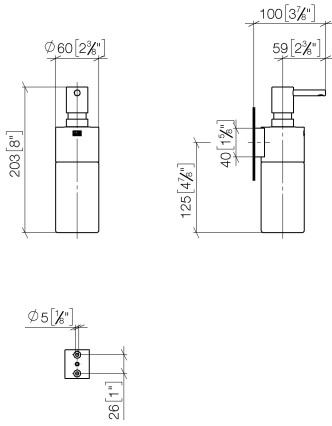

**Spender Wandmodell - Champagne (22kt Gold)**

MADISON

83 435 970

- Flasche aus Kristallglas, matt
- Breite 60 mm
- Höhe 200 mm
- 250 ml Flaschenvolumen
- Ausladung 96 mm

Passt zu: MADISON, MEM, TARA, CL.1,  
LISSÉ, VAIA, META, CYO

83 435 970

mm [inches]

83 435 970

**Produktversion ab 10/1/2023**

Ersatzteile für die  
anderen  
Oberflächenvarianten  
finden Sie hier:  
Chrom