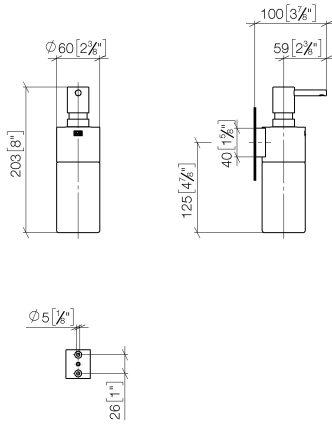

83 435 970

- Flasche aus Kristallglas, matt
- Breite 60 mm
- Höhe 200 mm
- 250 ml Flaschenvolumen
- Ausladung 96 mm

Passt zu: MADISON, MEM, TARA, CL.1,  
LISSÉ, VAIA, META, CYO

	Chrom gebürstet	83 435 970-93
	Chrom	83 435 970-00
	Platin gebürstet	83 435 970-06
	Platin	83 435 970-08
	Dark Chrome	83 435 970-19
	Light Gold	83 435 970-26
	Light Gold gebürstet	83 435 970-27
	Messing gebürstet (23kt Gold)	83 435 970-28
	Schwarz matt	83 435 970-33
	Bronze gebürstet	83 435 970-42
	Champagne gebürstet (22kt Gold)	83 435 970-46
	Champagne (22kt Gold)	83 435 970-47
	Dark Platin gebürstet	83 435 970-99

83 435 970

mm [inches]

83 435 970

Ersatzteile für die  
anderen  
Oberflächenvarianten  
finden Sie hier:  
Chrom

### Ersatzteilstückliste

Nr.	Artikelnummer	Benennung	Verbaumenge	Lieferzeit
1	90 10 10 535 00-93	Spender	1	20
2	90 10 10 525 00-93	Aufnahme	1	20
3	90 90 04 001 00 82	Glas	1	2
4	09 30 30 093 90	Schraube	1	2
5	05 30 31 025 00 90	Befestigungssatz	1	2
6	08 10 10 530-93	Halter	1	20