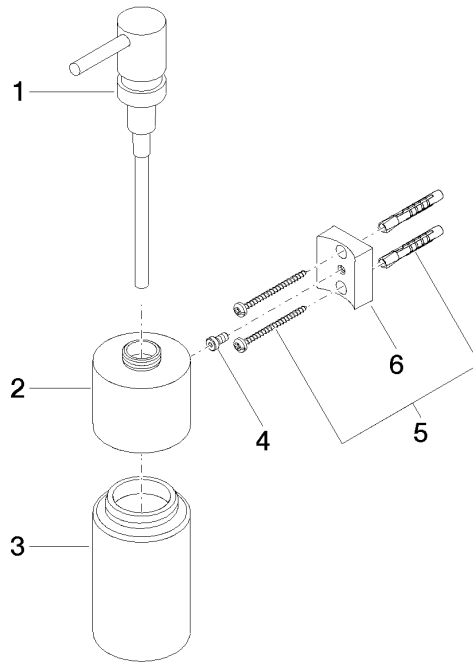

83 435 970

- Flasche aus Kristallglas, matt
- Breite 60 mm
- Höhe 200 mm
- 250 ml Flaschenvolumen
- Ausladung 96 mm

Passt zu: MADISON, MEM, TARA, CL.1,  
LISSÉ, VAIA, META, CYO

	Chrom gebürstet	83 435 970-93
	Chrom	83 435 970-00
	Platin gebürstet	83 435 970-06
	Platin	83 435 970-08
	Dark Chrome	83 435 970-19
	Light Gold	83 435 970-26
	Light Gold gebürstet	83 435 970-27
	Messing gebürstet (23kt Gold)	83 435 970-28
	Schwarz matt	83 435 970-33
	Bronze gebürstet	83 435 970-42
	Champagne gebürstet (22kt Gold)	83 435 970-46
	Champagne (22kt Gold)	83 435 970-47
	Dark Platin gebürstet	83 435 970-99

83 435 970

mm [inches]

83 435 970

Ersatzteile für die  
anderen  
Oberflächenvarianten  
finden Sie hier:  
Chrom

### Ersatzteilstückliste

Nr.	Artikelnummer	Benennung	Verbaumenge	Lieferzeit
1	90 10 10 535 00-93	Spender	1	20
2	90 10 10 525 00-93	Aufnahme	1	20
3	90 90 04 001 00 82	Glas	1	2
4	09 30 30 093 90	Schraube	1	2
5	05 30 31 025 00 90	Befestigungssatz	1	2
6	08 10 10 530-93	Halter	1	20