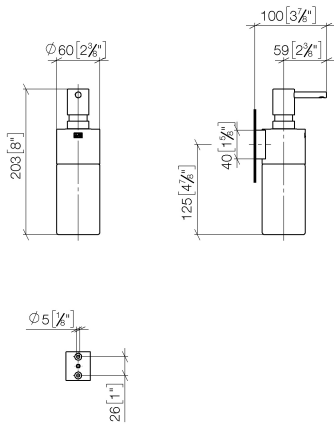

83 435 970

- Flasche aus Kristallglas, matt
- Breite 60 mm
- Höhe 200 mm
- 250 ml Flaschenvolumen
- Ausladung 96 mm

Passt zu: MADISON, MEM, TARA, CL.1,
LISSÉ, VAIA, META, CYO

	Dark Platinum gebürstet	83 435 970-99
	Chrom	83 435 970-00
	Platin gebürstet	83 435 970-06
	Platin	83 435 970-08
	Dark Chrome	83 435 970-19
	Light Gold	83 435 970-26
	Light Gold gebürstet	83 435 970-27
	Messing gebürstet (23kt Gold)	83 435 970-28
	Schwarz matt	83 435 970-33
	Bronze gebürstet	83 435 970-42
	Champagne gebürstet (22kt Gold)	83 435 970-46
	Champagne (22kt Gold)	83 435 970-47
	Chrom gebürstet	83 435 970-93

83 435 970

mm [inches]

83 435 970

Ersatzteile für die
anderen
Oberflächenvarianten
finden Sie hier:
Chrom

Ersatzteilstückliste

Nr.	Artikelnummer	Benennung	Verbaumenge	Lieferzeit
1	90 10 10 535 00-99	Spender	1	30
2	90 10 10 525 00-99	Aufnahme	1	30
3	90 90 04 001 00 82	Glas	1	2
4	09 30 30 093 90	Schraube	1	2
5	05 30 31 025 00 90	Befestigungssatz	1	2
6	08 10 10 530-99	Halter	1	30