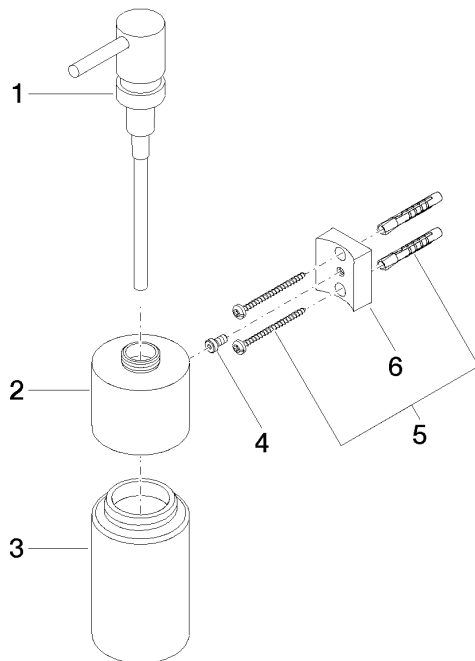

83 435 970

- Flasche aus Kristallglas, matt
- Breite 60 mm
- Höhe 200 mm
- 250 ml Flaschenvolumen
- Ausladung 96 mm

Passt zu: MADISON, MEM, TARA, CL.1,
LISSÉ, VAIA, META, CYO

	Dark Platinum gebürstet	83 435 970-99
	Chrom	83 435 970-00
	Platin gebürstet	83 435 970-06
	Platin	83 435 970-08
	Dark Chrome	83 435 970-19
	Light Gold	83 435 970-26
	Light Gold gebürstet	83 435 970-27
	Messing gebürstet (23kt Gold)	83 435 970-28
	Schwarz matt	83 435 970-33
	Bronze gebürstet	83 435 970-42
	Champagne gebürstet (22kt Gold)	83 435 970-46
	Champagne (22kt Gold)	83 435 970-47
	Chrom gebürstet	83 435 970-93

83 435 970

mm [inches]

83 435 970

Ersatzteile für die
anderen
Oberflächenvarianten
finden Sie hier:
Chrom

Ersatzteilstückliste

Nr.	Artikelnummer	Benennung	Verbaumenge	Lieferzeit
1	90 10 10 535 00-99	Spender	1	30
2	90 10 10 525 00-99	Aufnahme	1	30
3	90 90 04 001 00 82	Glas	1	2
4	09 30 30 093 90	Schraube	1	2
5	05 30 31 025 00 90	Befestigungssatz	1	2
6	08 10 10 530-99	Halter	1	30