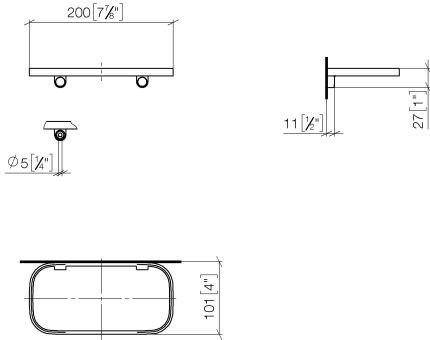

83 481 970

mm [inches]

83 481 970

Ersatzteile für die  
anderen  
Oberflächenvarianten  
finden Sie hier:  
Chrom