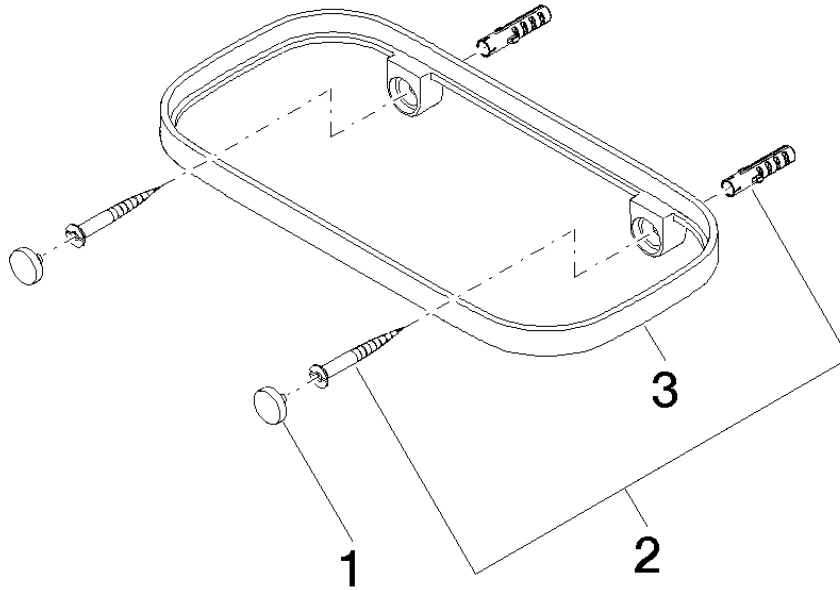

83 481 970

- Breite 200 mm
- Höhe 26 mm
- Ausladung 100 mm
- ohne Gittereinsatz

Passt zu: IMO, TARA, LISSÉ, META

	Light Gold gebürstet	83 481 970-27
	Chrom	83 481 970-00
	Platin gebürstet	83 481 970-06
	Platin	83 481 970-08
	Dark Chrome	83 481 970-19
	Light Gold	83 481 970-26
	Messing gebürstet (23kt Gold)	83 481 970-28
	Schwarz matt	83 481 970-33
	Bronze gebürstet	83 481 970-42
	Champagne gebürstet (22kt Gold)	83 481 970-46
	Champagne (22kt Gold)	83 481 970-47
	Chrom gebürstet	83 481 970-93
	Dark Platinum gebürstet	83 481 970-99

83 481 970

mm [inches]

83 481 970

Ersatzteile für die
anderen
Oberflächenvarianten
finden Sie hier:
Chrom

Ersatzteilstückliste

Nr.	Artikelnummer	Benennung	Verbaumenge	Lieferzeit
1	90 30 30 520 00-27	Set	1	30
2	05 30 31 002 00 90	Befestigungssatz	1	2
3	08 17 97 577-27	Halter	1	60