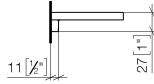

83 481 970

- Breite 200 mm
- Höhe 26 mm
- Ausladung 100 mm
- ohne Gittereinsatz

Passt zu: IMO, TARA, LISSÉ, META

	Light Gold gebürstet	83 481 970-27
	Chrom	83 481 970-00
	Platin gebürstet	83 481 970-06
	Platin	83 481 970-08
	Dark Chrome	83 481 970-19
	Light Gold	83 481 970-26
	Messing gebürstet (23kt Gold)	83 481 970-28
	Schwarz matt	83 481 970-33
	Bronze gebürstet	83 481 970-42
	Champagne gebürstet (22kt Gold)	83 481 970-46
	Champagne (22kt Gold)	83 481 970-47
	Chrom gebürstet	83 481 970-93
	Dark Platinum gebürstet	83 481 970-99

83 481 970

mm [inches]

83 481 970

Ersatzteile für die
anderen
Oberflächenvarianten
finden Sie hier:
Chrom

Ersatzteilstückliste

Nr.	Artikelnummer	Benennung	Verbaumenge	Lieferzeit
1	90 30 30 520 00-27	Set	1	30
2	05 30 31 002 00 90	Befestigungssatz	1	2
3	08 17 97 577-27	Halter	1	60