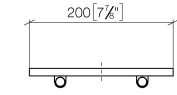

83 481 970

- Breite 200 mm
- Höhe 26 mm
- Ausladung 100 mm
- ohne Gittereinsatz

Passt zu: IMO, TARA, LISSÉ, META

	Light Gold gebürstet	83 481 970-27
	Chrom	83 481 970-00
	Platin gebürstet	83 481 970-06
	Platin	83 481 970-08
	Dark Chrome	83 481 970-19
	Light Gold	83 481 970-26
	Messing gebürstet (23kt Gold)	83 481 970-28
	Schwarz matt	83 481 970-33
	Bronze gebürstet	83 481 970-42
	Champagne gebürstet (22kt Gold)	83 481 970-46
	Champagne (22kt Gold)	83 481 970-47
	Chrom gebürstet	83 481 970-93
	Dark Platinum gebürstet	83 481 970-99

83 481 970

mm [inches]

83 481 970

Ersatzteile für die
anderen
Oberflächenvarianten
finden Sie hier:
Chrom

Ersatzteilstückliste

Nr.	Artikelnummer	Benennung	Verbaumenge	Lieferzeit
1	90 30 30 520 00-27	Set	1	30
2	05 30 31 002 00 90	Befestigungssatz	1	2
3	08 17 97 577-27	Halter	1	60