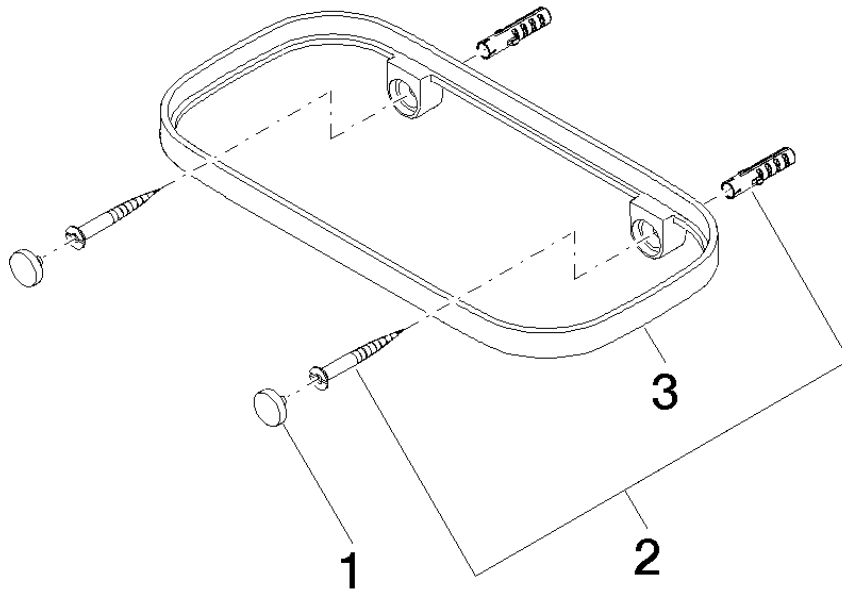

83 481 970

- Breite 200 mm
- Höhe 26 mm
- Ausladung 100 mm
- ohne Gittereinsatz

Passt zu: IMO, TARA, LISSÉ, META

	Messing gebürstet (23kt Gold)	83 481 970-28
	Chrom	83 481 970-00
	Platin gebürstet	83 481 970-06
	Platin	83 481 970-08
	Dark Chrome	83 481 970-19
	Light Gold	83 481 970-26
	Light Gold gebürstet	83 481 970-27
	Schwarz matt	83 481 970-33
	Bronze gebürstet	83 481 970-42
	Champagne gebürstet (22kt Gold)	83 481 970-46
	Champagne (22kt Gold)	83 481 970-47
	Chrom gebürstet	83 481 970-93
	Dark Platinum gebürstet	83 481 970-99

- Gittereinsatz - Lichtgrau** 82 481 970-52
- Gittereinsätze aus Kunststoff

Benötigtes Zubehör

- Gittereinsatz - Taupe** 82 481 970-53
- Gittereinsätze aus Kunststoff

83 481 970

mm [inches]

83 481 970

Ersatzteile für die
anderen
Oberflächenvarianten
finden Sie hier:
Chrom

Ersatzteilstückliste

Nr.	Artikelnummer	Benennung	Verbaumenge	Lieferzeit
1	90 30 30 520 00-28	Set	1	20
2	05 30 31 002 00 90	Befestigungssatz	1	2
3	08 17 97 577-28	Halter	1	20