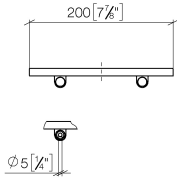

- Gittereinsatz - Lichtgrau** 82 481 970-52
- Gittereinsätze aus Kunststoff

Benötigtes Zubehör

- Gittereinsatz - Taupe** 82 481 970-53
- Gittereinsätze aus Kunststoff

83 481 970

mm [inches]

83 481 970

Ersatzteile für die
anderen
Oberflächenvarianten
finden Sie hier:
Chrom