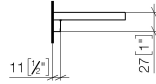

- Gittereinsatz - Lichtgrau** 82 481 970-52
- Gittereinsätze aus Kunststoff

Benötigtes Zubehör

- Gittereinsatz - Taupe** 82 481 970-53
- Gittereinsätze aus Kunststoff

83 481 970

mm [inches]

83 481 970

Ersatzteile für die
anderen
Oberflächenvarianten
finden Sie hier:
Chrom