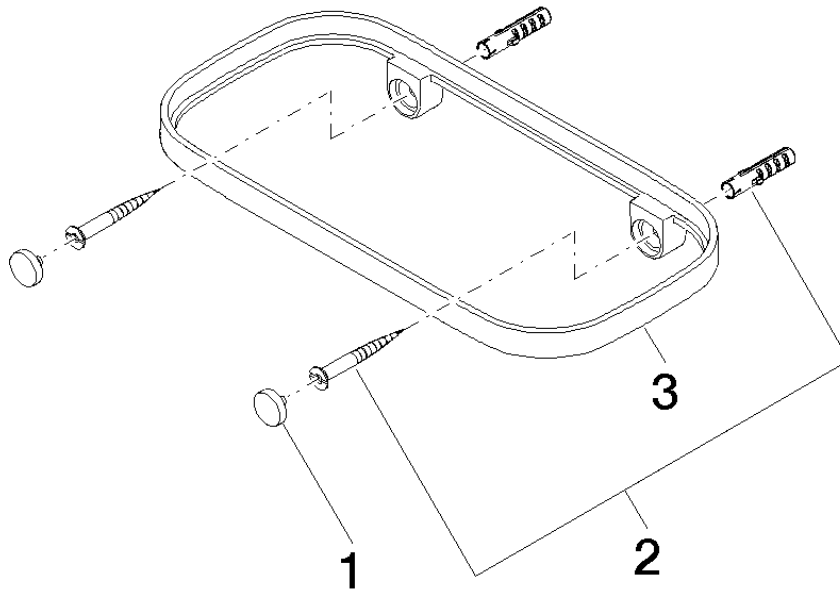

83 481 970

- Breite 200 mm
- Höhe 26 mm
- Ausladung 100 mm
- ohne Gittereinsatz

Passt zu: IMO, TARA, LISSÉ, META

	Schwarz matt	83 481 970-33
	Chrom	83 481 970-00
	Platin gebürstet	83 481 970-06
	Platin	83 481 970-08
	Dark Chrome	83 481 970-19
	Light Gold	83 481 970-26
	Light Gold gebürstet	83 481 970-27
	Messing gebürstet (23kt Gold)	83 481 970-28
	Bronze gebürstet	83 481 970-42
	Champagne gebürstet (22kt Gold)	83 481 970-46
	Champagne (22kt Gold)	83 481 970-47
	Chrom gebürstet	83 481 970-93
	Dark Platinum gebürstet	83 481 970-99

83 481 970

mm [inches]

83 481 970

Ersatzteile für die  
anderen  
Oberflächenvarianten  
finden Sie hier:  
Chrom

### Ersatzteilstückliste

Nr.	Artikelnummer	Benennung	Verbaumenge	Lieferzeit
1	90 30 30 520 00-33	Set	1	-
Ersatzteil nicht mehr bestellbar, bitte bestellen Sie den Nachfolgeartikel				
2	05 30 31 002 00 90	Befestigungssatz	1	2
3	08 17 97 577-33	Halter	1	30