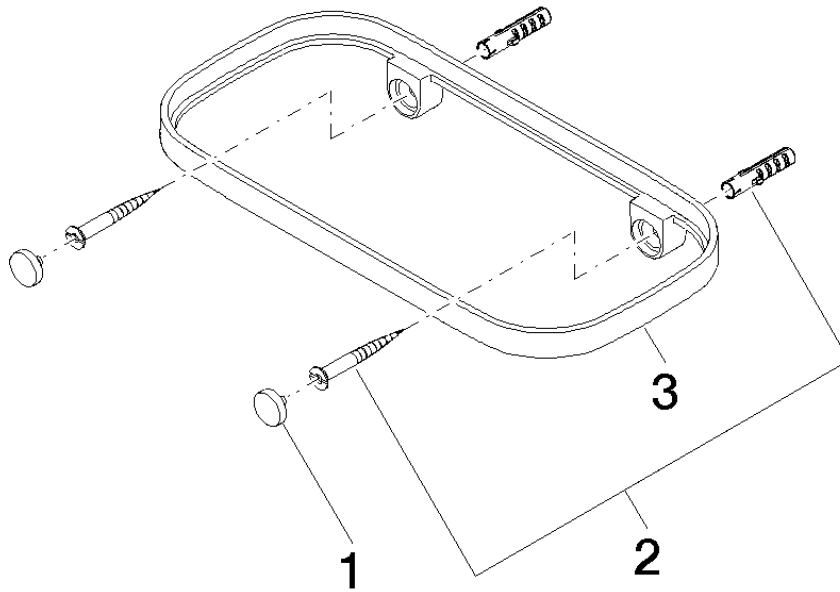

83 481 970

- Breite 200 mm
- Höhe 26 mm
- Ausladung 100 mm
- ohne Gittereinsatz

Passt zu: IMO, TARA, LISSÉ, META

	Bronze gebürstet	83 481 970-42
	Chrom	83 481 970-00
	Platin gebürstet	83 481 970-06
	Platin	83 481 970-08
	Dark Chrome	83 481 970-19
	Light Gold	83 481 970-26
	Light Gold gebürstet	83 481 970-27
	Messing gebürstet (23kt Gold)	83 481 970-28
	Schwarz matt	83 481 970-33
	Champagne gebürstet (22kt Gold)	83 481 970-46
	Champagne (22kt Gold)	83 481 970-47
	Chrom gebürstet	83 481 970-93
	Dark Platinum gebürstet	83 481 970-99

83 481 970

mm [inches]

83 481 970

Ersatzteile für die
anderen
Oberflächenvarianten
finden Sie hier:
Chrom

Ersatzteilstückliste

Nr.	Artikelnummer	Benennung	Verbaumenge	Lieferzeit
1	90 30 30 520 00-42	Set	1	30
2	05 30 31 002 00 90	Befestigungssatz	1	2
3	08 17 97 577-42	Halter	1	60