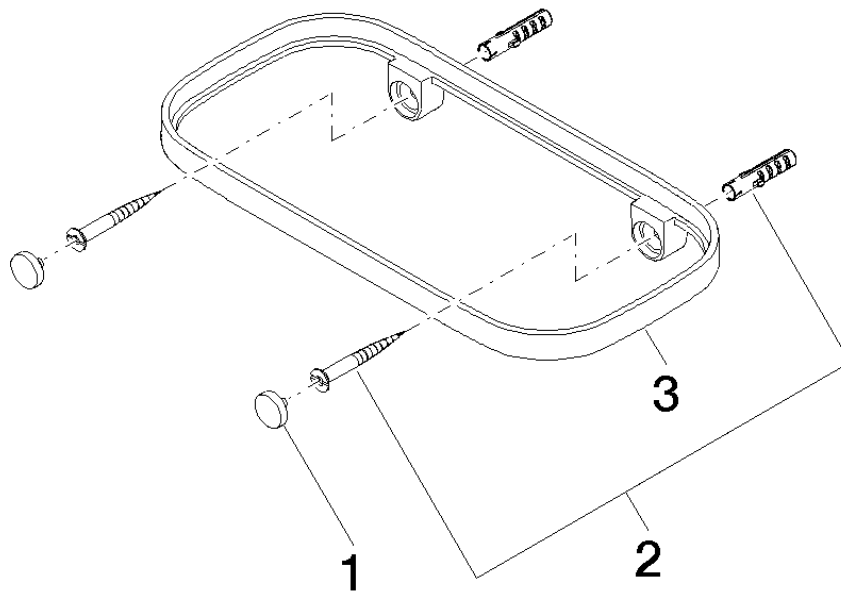

**Benötigtes Zubehör**

- |                                |               |
|--------------------------------|---------------|
| <b>Gittereinsatz - Taupe</b>   | 82 481 970-53 |
| •Gittereinsätze aus Kunststoff |               |

83 481 970

mm [inches]

83 481 970

Ersatzteile für die  
anderen  
Oberflächenvarianten  
finden Sie hier:  
Chrom