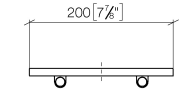

83 481 970

mm [inches]

83 481 970

Ersatzteile für die  
anderen  
Oberflächenvarianten  
finden Sie hier:  
Chrom