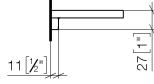

83 481 970

mm [inches]

83 481 970

Ersatzteile für die  
anderen  
Oberflächenvarianten  
finden Sie hier:  
Chrom