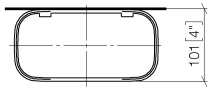

83 481 970

mm [inches]

83 481 970

Ersatzteile für die  
anderen  
Oberflächenvarianten  
finden Sie hier:  
Chrom