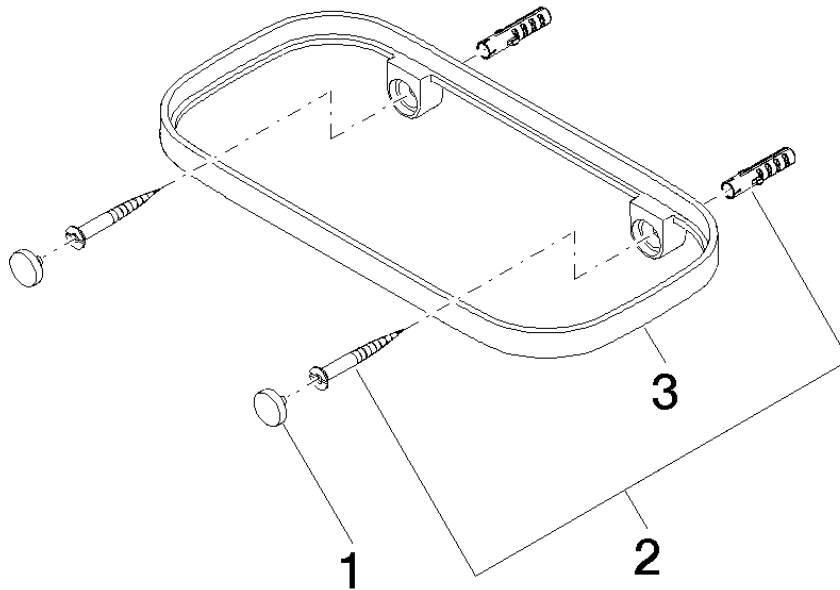

83 481 970

- Breite 200 mm
- Höhe 26 mm
- Ausladung 100 mm
- ohne Gittereinsatz

Passt zu: IMO, TARA, LISSÉ, META

	Chrom gebürstet	83 481 970-93
	Chrom	83 481 970-00
	Platin gebürstet	83 481 970-06
	Platin	83 481 970-08
	Dark Chrome	83 481 970-19
	Light Gold	83 481 970-26
	Light Gold gebürstet	83 481 970-27
	Messing gebürstet (23kt Gold)	83 481 970-28
	Schwarz matt	83 481 970-33
	Bronze gebürstet	83 481 970-42
	Champagne gebürstet (22kt Gold)	83 481 970-46
	Champagne (22kt Gold)	83 481 970-47
	Dark Platinum gebürstet	83 481 970-99

83 481 970

mm [inches]

83 481 970

Ersatzteile für die  
anderen  
Oberflächenvarianten  
finden Sie hier:  
Chrom

### Ersatzteilstückliste

Nr.	Artikelnummer	Benennung	Verbaumenge	Lieferzeit
1	90 30 30 520 00-93	Set	1	20
2	05 30 31 002 00 90	Befestigungssatz	1	2
3	08 17 97 577-93	Halter	1	20