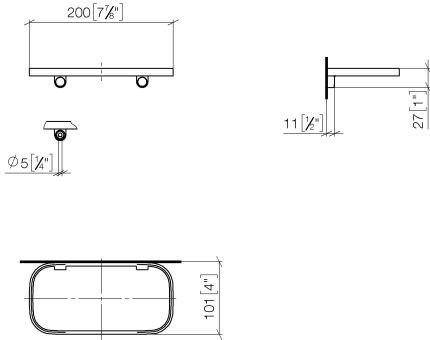

83 481 970

- Breite 200 mm
- Höhe 26 mm
- Ausladung 100 mm
- ohne Gittereinsatz

Passt zu: IMO, TARA, LISSÉ, META

	Chrom gebürstet	83 481 970-93
	Chrom	83 481 970-00
	Platin gebürstet	83 481 970-06
	Platin	83 481 970-08
	Dark Chrome	83 481 970-19
	Light Gold	83 481 970-26
	Light Gold gebürstet	83 481 970-27
	Messing gebürstet (23kt Gold)	83 481 970-28
	Schwarz matt	83 481 970-33
	Bronze gebürstet	83 481 970-42
	Champagne gebürstet (22kt Gold)	83 481 970-46
	Champagne (22kt Gold)	83 481 970-47
	Dark Platinum gebürstet	83 481 970-99

83 481 970

mm [inches]

83 481 970

Ersatzteile für die  
anderen  
Oberflächenvarianten  
finden Sie hier:  
Chrom

### Ersatzteilstückliste

Nr.	Artikelnummer	Benennung	Verbaumenge	Lieferzeit
1	90 30 30 520 00-93	Set	1	20
2	05 30 31 002 00 90	Befestigungssatz	1	2
3	08 17 97 577-93	Halter	1	20