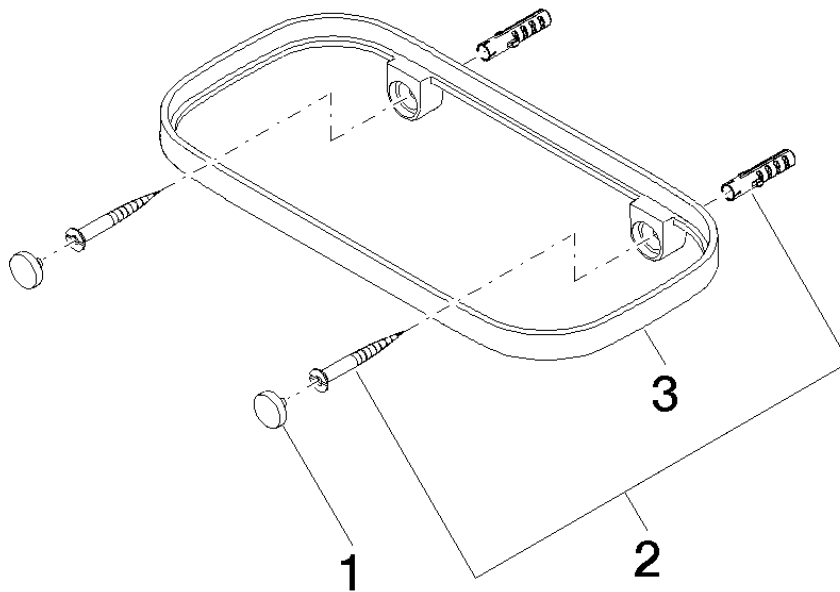

- Gittereinsatz - Lichtgrau** 82 481 970-52
- Gittereinsätze aus Kunststoff

Benötigtes Zubehör

- Gittereinsatz - Taupe** 82 481 970-53
- Gittereinsätze aus Kunststoff

83 481 970

mm [inches]

83 481 970

Ersatzteile für die
anderen
Oberflächenvarianten
finden Sie hier:
Chrom

Ersatzteilstückliste

Nr.	Artikelnummer	Benennung	Verbaumenge	Lieferzeit
1	90 30 30 520 00-99	Set	1	30
2	05 30 31 002 00 90	Befestigungssatz	1	2
3	08 17 97 577-99	Halter	1	30