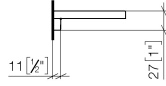

83 482 970

mm [inches]

83 482 970

**Produktversion ab 10/1/2023**

Ersatzteile für die  
anderen  
Oberflächenvarianten  
finden Sie hier:  
Chrom

83 482 970