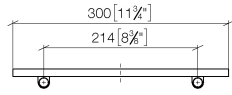

83 482 970

mm [inches]

83 482 970

**Produktversion ab 10/1/2023**

Ersatzteile für die  
anderen  
Oberflächenvarianten  
finden Sie hier:  
Chrom

83 482 970