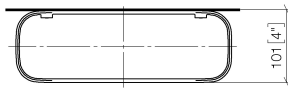

83 482 970

mm [inches]

83 482 970

**Produktversion ab 10/1/2023**

Ersatzteile für die  
anderen  
Oberflächenvarianten  
finden Sie hier:  
Chrom

83 482 970