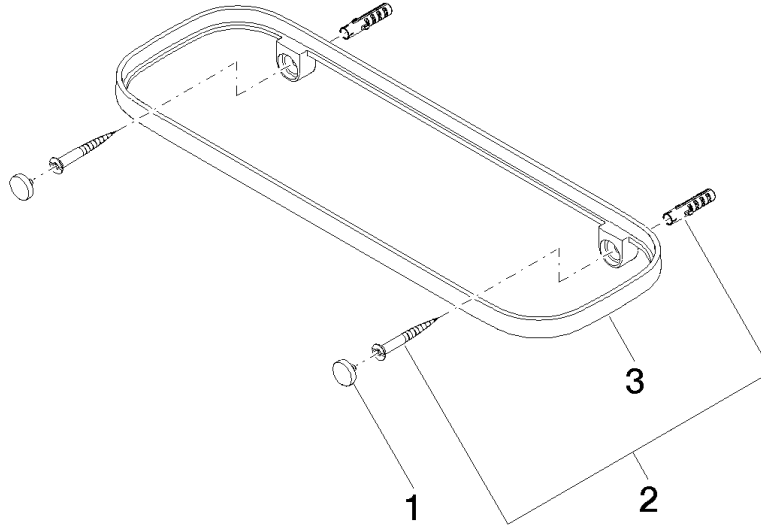

83 482 970

mm [inches]

83 482 970

**Produktversion ab 10/1/2023**

Ersatzteile für die  
anderen  
Oberflächenvarianten  
finden Sie hier:  
Chrom

83 482 970