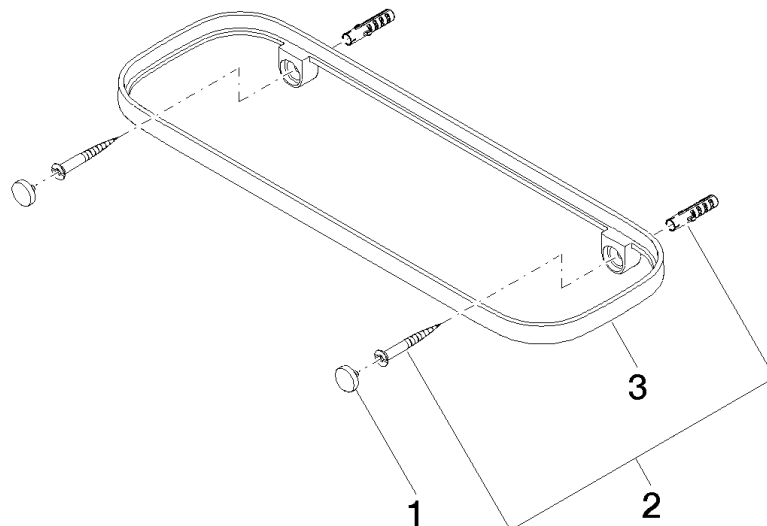

83 482 970

- Breite 300 mm
- Höhe 26 mm
- Ausladung 100 mm
- ohne Gittereinsatz

Passt zu: TARA, LISSÉ, META

|   |                                 |               |
|---|---------------------------------|---------------|
|    | Light Gold                      | 83 482 970-26 |
|    | Chrom                           | 83 482 970-00 |
|    | Platin gebürstet                | 83 482 970-06 |
|    | Platin                          | 83 482 970-08 |
|    | Dark Chrome                     | 83 482 970-19 |
|    | Light Gold gebürstet            | 83 482 970-27 |
|    | Messing gebürstet (23kt Gold)   | 83 482 970-28 |
|    | Schwarz matt                    | 83 482 970-33 |
|    | Bronze gebürstet                | 83 482 970-42 |
|   | Champagne gebürstet (22kt Gold) | 83 482 970-46 |
|  | Champagne (22kt Gold)           | 83 482 970-47 |
|  | Chrom gebürstet                 | 83 482 970-93 |
|  | Dark Platinum gebürstet         | 83 482 970-99 |

83 482 970

mm [inches]

83 482 970

Ersatzteile für die  
anderen  
Oberflächenvarianten  
finden Sie hier:  
Chrom

## Ersatzteilstückliste

| Nr. | Artikelnummer      | Benennung        | Verbaumenge | Lieferzeit |
|-----|--------------------|------------------|-------------|------------|
| 1   | 90 30 30 520 00-26 | Set              | 1           | 30         |
| 2   | 05 30 31 002 00 90 | Befestigungssatz | 1           | 2          |
| 3   | 08 17 97 578-26    | Halter           | 1           | 60         |