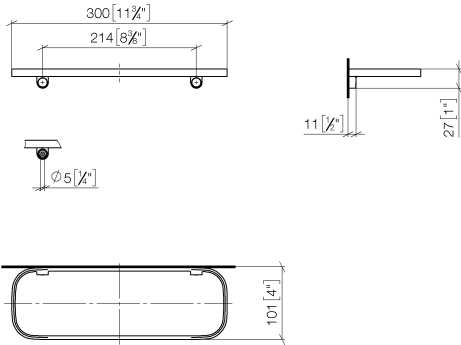

83 482 970

- Breite 300 mm
- Höhe 26 mm
- Ausladung 100 mm
- ohne Gittereinsatz

Passt zu: TARA, LISSÉ, META

|   |                                 |               |
|---|---------------------------------|---------------|
|    | Light Gold                      | 83 482 970-26 |
|    | Chrom                           | 83 482 970-00 |
|    | Platin gebürstet                | 83 482 970-06 |
|    | Platin                          | 83 482 970-08 |
|    | Dark Chrome                     | 83 482 970-19 |
|    | Light Gold gebürstet            | 83 482 970-27 |
|    | Messing gebürstet (23kt Gold)   | 83 482 970-28 |
|    | Schwarz matt                    | 83 482 970-33 |
|    | Bronze gebürstet                | 83 482 970-42 |
|   | Champagne gebürstet (22kt Gold) | 83 482 970-46 |
|  | Champagne (22kt Gold)           | 83 482 970-47 |
|  | Chrom gebürstet                 | 83 482 970-93 |
|  | Dark Platinum gebürstet         | 83 482 970-99 |

83 482 970

mm [inches]

83 482 970

Ersatzteile für die  
anderen  
Oberflächenvarianten  
finden Sie hier:  
Chrom

## Ersatzteilstückliste

| Nr. | Artikelnummer      | Benennung        | Verbaumenge | Lieferzeit |
|-----|--------------------|------------------|-------------|------------|
| 1   | 90 30 30 520 00-26 | Set              | 1           | 30         |
| 2   | 05 30 31 002 00 90 | Befestigungssatz | 1           | 2          |
| 3   | 08 17 97 578-26    | Halter           | 1           | 60         |