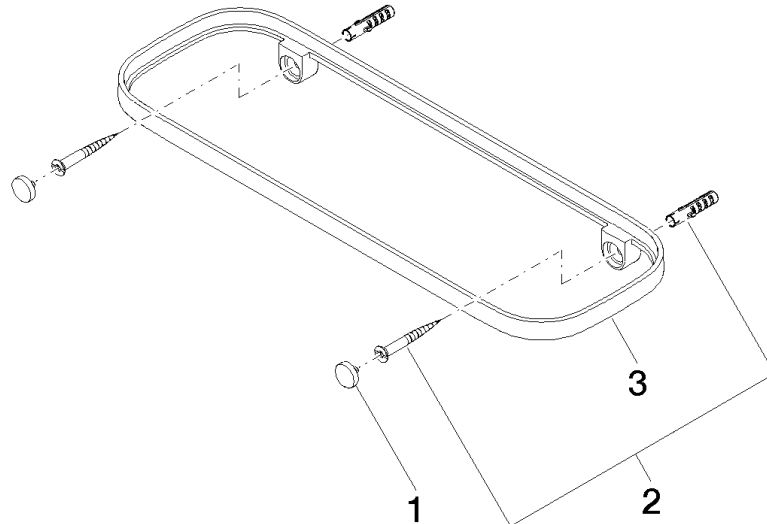

83 482 970

- Breite 300 mm
- Höhe 26 mm
- Ausladung 100 mm
- ohne Gittereinsatz

Passt zu: TARA, LISSÉ, META

	Light Gold gebürstet	83 482 970-27
	Chrom	83 482 970-00
	Platin gebürstet	83 482 970-06
	Platin	83 482 970-08
	Dark Chrome	83 482 970-19
	Light Gold	83 482 970-26
	Messing gebürstet (23kt Gold)	83 482 970-28
	Schwarz matt	83 482 970-33
	Bronze gebürstet	83 482 970-42
	Champagne gebürstet (22kt Gold)	83 482 970-46
	Champagne (22kt Gold)	83 482 970-47
	Chrom gebürstet	83 482 970-93
	Dark Platinum gebürstet	83 482 970-99

83 482 970

mm [inches]

83 482 970

Ersatzteile für die
anderen
Oberflächenvarianten
finden Sie hier:
Chrom

Ersatzteilstückliste

Nr.	Artikelnummer	Benennung	Verbaumenge	Lieferzeit
1	90 30 30 520 00-27	Set	1	30
2	05 30 31 002 00 90	Befestigungssatz	1	2
3	08 17 97 578-27	Halter	1	60