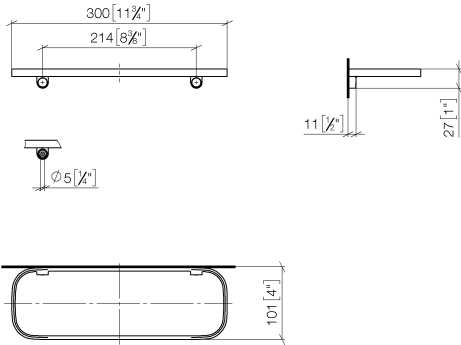

83 482 970

- Breite 300 mm
- Höhe 26 mm
- Ausladung 100 mm
- ohne Gittereinsatz

Passt zu: TARA, LISSÉ, META

	Light Gold gebürstet	83 482 970-27
	Chrom	83 482 970-00
	Platin gebürstet	83 482 970-06
	Platin	83 482 970-08
	Dark Chrome	83 482 970-19
	Light Gold	83 482 970-26
	Messing gebürstet (23kt Gold)	83 482 970-28
	Schwarz matt	83 482 970-33
	Bronze gebürstet	83 482 970-42
	Champagne gebürstet (22kt Gold)	83 482 970-46
	Champagne (22kt Gold)	83 482 970-47
	Chrom gebürstet	83 482 970-93
	Dark Platinum gebürstet	83 482 970-99

83 482 970

mm [inches]

83 482 970

Ersatzteile für die
anderen
Oberflächenvarianten
finden Sie hier:
Chrom

Ersatzteilstückliste

Nr.	Artikelnummer	Benennung	Verbaumenge	Lieferzeit
1	90 30 30 520 00-27	Set	1	30
2	05 30 31 002 00 90	Befestigungssatz	1	2
3	08 17 97 578-27	Halter	1	60