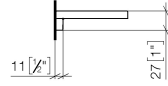

- Gittereinsatz - Lichtgrau** 82 482 970-52
 ●Gittereinsätze aus Kunststoff

Benötigtes Zubehör

- Gittereinsatz - Taupe** 82 482 970-53
 ●Gittereinsätze aus Kunststoff

83 482 970

mm [inches]

83 482 970

Ersatzteile für die
anderen
Oberflächenvarianten
finden Sie hier:
Chrom