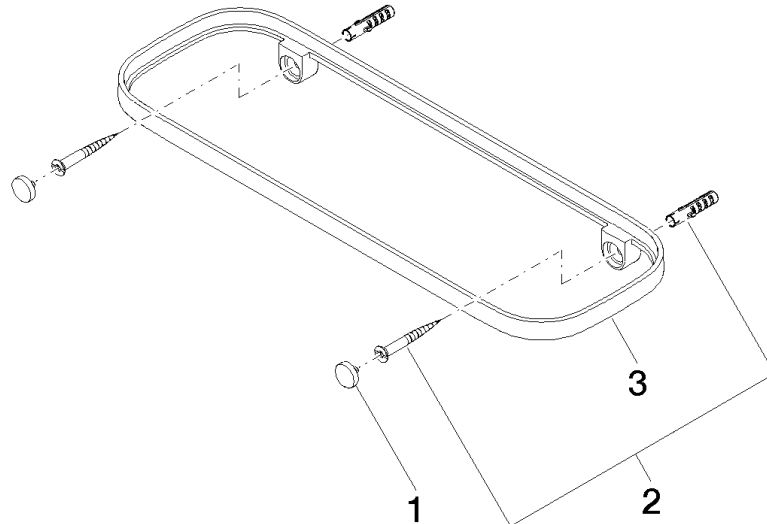

83 482 970

- Breite 300 mm
- Höhe 26 mm
- Ausladung 100 mm
- ohne Gittereinsatz

Passt zu: TARA, LISSÉ, META

	Messing gebürstet (23kt Gold)	83 482 970-28
	Chrom	83 482 970-00
	Platin gebürstet	83 482 970-06
	Platin	83 482 970-08
	Dark Chrome	83 482 970-19
	Light Gold	83 482 970-26
	Light Gold gebürstet	83 482 970-27
	Schwarz matt	83 482 970-33
	Bronze gebürstet	83 482 970-42
	Champagne gebürstet (22kt Gold)	83 482 970-46
	Champagne (22kt Gold)	83 482 970-47
	Chrom gebürstet	83 482 970-93
	Dark Platinum gebürstet	83 482 970-99

- Gittereinsatz - Lichtgrau** 82 482 970-52
 ●Gittereinsätze aus Kunststoff

Benötigtes Zubehör

- Gittereinsatz - Taupe** 82 482 970-53
 ●Gittereinsätze aus Kunststoff

83 482 970

mm [inches]

83 482 970

Ersatzteile für die
anderen
Oberflächenvarianten
finden Sie hier:
Chrom

Ersatzteilstückliste

Nr.	Artikelnummer	Benennung	Verbaumenge	Lieferzeit
1	90 30 30 520 00-28	Set	1	20
2	05 30 31 002 00 90	Befestigungssatz	1	2
3	08 17 97 578-28	Halter	1	20