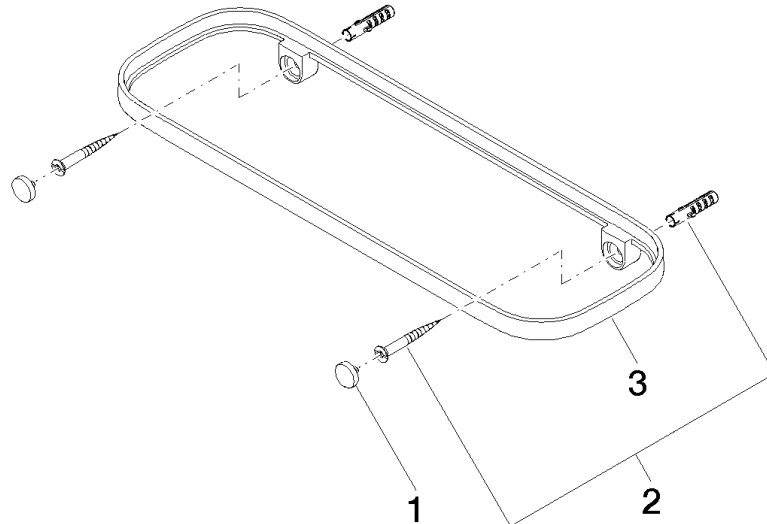

83 482 970

- Breite 300 mm
- Höhe 26 mm
- Ausladung 100 mm
- ohne Gittereinsatz

Passt zu: TARA, LISSÉ, META

	Schwarz matt	83 482 970-33
	Chrom	83 482 970-00
	Platin gebürstet	83 482 970-06
	Platin	83 482 970-08
	Dark Chrome	83 482 970-19
	Light Gold	83 482 970-26
	Light Gold gebürstet	83 482 970-27
	Messing gebürstet (23kt Gold)	83 482 970-28
	Bronze gebürstet	83 482 970-42
	Champagne gebürstet (22kt Gold)	83 482 970-46
	Champagne (22kt Gold)	83 482 970-47
	Chrom gebürstet	83 482 970-93
	Dark Platinum gebürstet	83 482 970-99

83 482 970

mm [inches]

83 482 970

Ersatzteile für die
anderen
Oberflächenvarianten
finden Sie hier:
Chrom

Ersatzteilstückliste

Nr.	Artikelnummer	Benennung	Verbaumenge	Lieferzeit
1	90 30 30 520 00-33	Set	1	-
Ersatzteil nicht mehr bestellbar, bitte bestellen Sie den Nachfolgeartikel				
2	05 30 31 002 00 90	Befestigungssatz	1	2
3	08 17 97 578-33	Halter	1	30