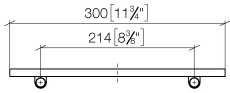

83 482 970

- Breite 300 mm
- Höhe 26 mm
- Ausladung 100 mm
- ohne Gittereinsatz

Passt zu: TARA, LISSÉ, META

	Schwarz matt	83 482 970-33
	Chrom	83 482 970-00
	Platin gebürstet	83 482 970-06
	Platin	83 482 970-08
	Dark Chrome	83 482 970-19
	Light Gold	83 482 970-26
	Light Gold gebürstet	83 482 970-27
	Messing gebürstet (23kt Gold)	83 482 970-28
	Bronze gebürstet	83 482 970-42
	Champagne gebürstet (22kt Gold)	83 482 970-46
	Champagne (22kt Gold)	83 482 970-47
	Chrom gebürstet	83 482 970-93
	Dark Platinum gebürstet	83 482 970-99

83 482 970

mm [inches]

83 482 970

Ersatzteile für die
anderen
Oberflächenvarianten
finden Sie hier:
Chrom

Ersatzteilstückliste

Nr.	Artikelnummer	Benennung	Verbaumenge	Lieferzeit
1	90 30 30 520 00-33	Set	1	-
Ersatzteil nicht mehr bestellbar, bitte bestellen Sie den Nachfolgeartikel				
2	05 30 31 002 00 90	Befestigungssatz	1	2
3	08 17 97 578-33	Halter	1	30