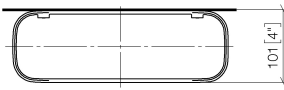

83 482 970

- Breite 300 mm
- Höhe 26 mm
- Ausladung 100 mm
- ohne Gittereinsatz

Passt zu: TARA, LISSÉ, META

	Schwarz matt	83 482 970-33
	Chrom	83 482 970-00
	Platin gebürstet	83 482 970-06
	Platin	83 482 970-08
	Dark Chrome	83 482 970-19
	Light Gold	83 482 970-26
	Light Gold gebürstet	83 482 970-27
	Messing gebürstet (23kt Gold)	83 482 970-28
	Bronze gebürstet	83 482 970-42
	Champagne gebürstet (22kt Gold)	83 482 970-46
	Champagne (22kt Gold)	83 482 970-47
	Chrom gebürstet	83 482 970-93
	Dark Platinum gebürstet	83 482 970-99

83 482 970

mm [inches]

83 482 970

Ersatzteile für die
anderen
Oberflächenvarianten
finden Sie hier:
Chrom

Ersatzteilstückliste

Nr.	Artikelnummer	Benennung	Verbaumenge	Lieferzeit
1	90 30 30 520 00-33	Set	1	-
Ersatzteil nicht mehr bestellbar, bitte bestellen Sie den Nachfolgeartikel				
2	05 30 31 002 00 90	Befestigungssatz	1	2
3	08 17 97 578-33	Halter	1	30