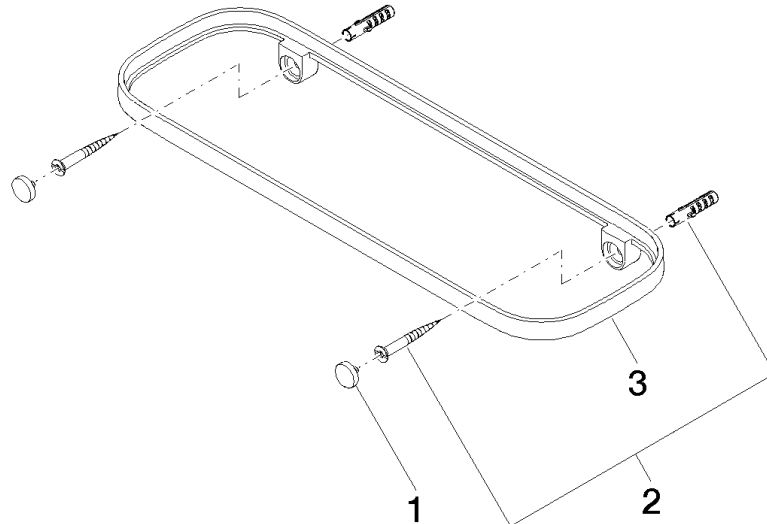

83 482 970

- Breite 300 mm
- Höhe 26 mm
- Ausladung 100 mm
- ohne Gittereinsatz

Passt zu: TARA, LISSÉ, META

| | | |
|---|---------------------------------|---------------|
|  | Bronze gebürstet | 83 482 970-42 |
|  | Chrom | 83 482 970-00 |
|  | Platin gebürstet | 83 482 970-06 |
|  | Platin | 83 482 970-08 |
|  | Dark Chrome | 83 482 970-19 |
|  | Light Gold | 83 482 970-26 |
|  | Light Gold gebürstet | 83 482 970-27 |
|  | Messing gebürstet (23kt Gold) | 83 482 970-28 |
|  | Schwarz matt | 83 482 970-33 |
|  | Champagne gebürstet (22kt Gold) | 83 482 970-46 |
|  | Champagne (22kt Gold) | 83 482 970-47 |
|  | Chrom gebürstet | 83 482 970-93 |
|  | Dark Platin gebürstet | 83 482 970-99 |

83 482 970

mm [inches]

83 482 970

Ersatzteile für die
anderen
Oberflächenvarianten
finden Sie hier:
Chrom

Ersatzteilstückliste

| Nr. | Artikelnummer | Benennung | Verbaumenge | Lieferzeit |
|-----|--------------------|------------------|-------------|------------|
| 1 | 90 30 30 520 00-42 | Set | 1 | 30 |
| 2 | 05 30 31 002 00 90 | Befestigungssatz | 1 | 2 |
| 3 | 08 17 97 578-42 | Halter | 1 | 60 |