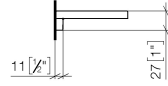

83 482 970

- Breite 300 mm
- Höhe 26 mm
- Ausladung 100 mm
- ohne Gittereinsatz

Passt zu: TARA, LISSÉ, META

| | | |
|---|---------------------------------|---------------|
|  | Bronze gebürstet | 83 482 970-42 |
|  | Chrom | 83 482 970-00 |
|  | Platin gebürstet | 83 482 970-06 |
|  | Platin | 83 482 970-08 |
|  | Dark Chrome | 83 482 970-19 |
|  | Light Gold | 83 482 970-26 |
|  | Light Gold gebürstet | 83 482 970-27 |
|  | Messing gebürstet (23kt Gold) | 83 482 970-28 |
|  | Schwarz matt | 83 482 970-33 |
|  | Champagne gebürstet (22kt Gold) | 83 482 970-46 |
|  | Champagne (22kt Gold) | 83 482 970-47 |
|  | Chrom gebürstet | 83 482 970-93 |
|  | Dark Platin gebürstet | 83 482 970-99 |

83 482 970

mm [inches]

83 482 970

Ersatzteile für die
anderen
Oberflächenvarianten
finden Sie hier:
Chrom

Ersatzteilstückliste

| Nr. | Artikelnummer | Benennung | Verbaumenge | Lieferzeit |
|-----|--------------------|------------------|-------------|------------|
| 1 | 90 30 30 520 00-42 | Set | 1 | 30 |
| 2 | 05 30 31 002 00 90 | Befestigungssatz | 1 | 2 |
| 3 | 08 17 97 578-42 | Halter | 1 | 60 |