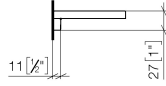

Benötigtes Zubehör

Gittereinsatz - Taupe 82 482 970-53
 •Gittereinsätze aus Kunststoff

83 482 970

mm [inches]

83 482 970

Produktversion ab 10/1/2023

Ersatzteile für die
anderen
Oberflächenvarianten
finden Sie hier:
Chrom