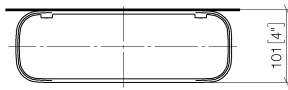

83 482 970

- Breite 300 mm
- Höhe 26 mm
- Ausladung 100 mm
- ohne Gittereinsatz

Passt zu: TARA, LISSÉ, META

	Champagne gebürstet (22kt Gold)	83 482 970-46
	Chrom	83 482 970-00
	Platin gebürstet	83 482 970-06
	Platin	83 482 970-08
	Dark Chrome	83 482 970-19
	Light Gold	83 482 970-26
	Light Gold gebürstet	83 482 970-27
	Messing gebürstet (23kt Gold)	83 482 970-28
	Schwarz matt	83 482 970-33
	Bronze gebürstet	83 482 970-42
	Champagne (22kt Gold)	83 482 970-47
	Chrom gebürstet	83 482 970-93
	Dark Platinum gebürstet	83 482 970-99

Benötigtes Zubehör

Gittereinsatz - Taupe 82 482 970-53
 •Gittereinsätze aus Kunststoff

83 482 970

mm [inches]

83 482 970

Produktversion ab 10/1/2023

Ersatzteile für die
anderen
Oberflächenvarianten
finden Sie hier:
Chrom