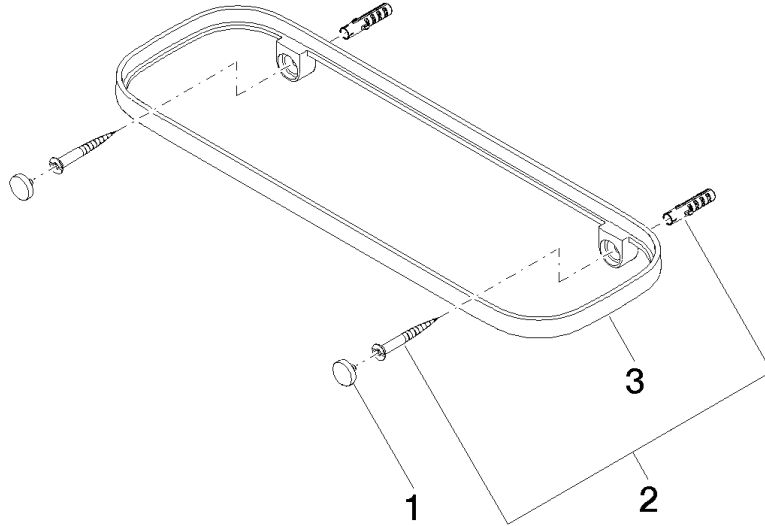

83 482 970

- Breite 300 mm
- Höhe 26 mm
- Ausladung 100 mm
- ohne Gittereinsatz

Passt zu: TARA, LISSÉ, META

	Champagne gebürstet (22kt Gold)	83 482 970-46
	Chrom	83 482 970-00
	Platin gebürstet	83 482 970-06
	Platin	83 482 970-08
	Dark Chrome	83 482 970-19
	Light Gold	83 482 970-26
	Light Gold gebürstet	83 482 970-27
	Messing gebürstet (23kt Gold)	83 482 970-28
	Schwarz matt	83 482 970-33
	Bronze gebürstet	83 482 970-42
	Champagne (22kt Gold)	83 482 970-47
	Chrom gebürstet	83 482 970-93
	Dark Platinum gebürstet	83 482 970-99

Benötigtes Zubehör

Gittereinsatz - Taupe 82 482 970-53
 •Gittereinsätze aus Kunststoff

83 482 970

mm [inches]

83 482 970

Produktversion ab 10/1/2023

Ersatzteile für die
anderen
Oberflächenvarianten
finden Sie hier:
Chrom

Ablage Wandmodell - Champagne gebürstet (22kt Gold)

TARA

83 482 970

Ersatzteilstückliste

Produktversion ab 10/1/2023

Nr.	Artikelnummer	Benennung	Verbaumenge	Lieferzeit
	90 30 30 520 00-46	Set	3	30