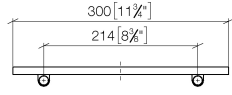

Benötigtes Zubehör

Gittereinsatz - Taupe 82 482 970-53
 •Gittereinsätze aus Kunststoff

83 482 970

mm [inches]

83 482 970

Produktversion ab 10/1/2023

Ersatzteile für die
anderen
Oberflächenvarianten
finden Sie hier:
Chrom