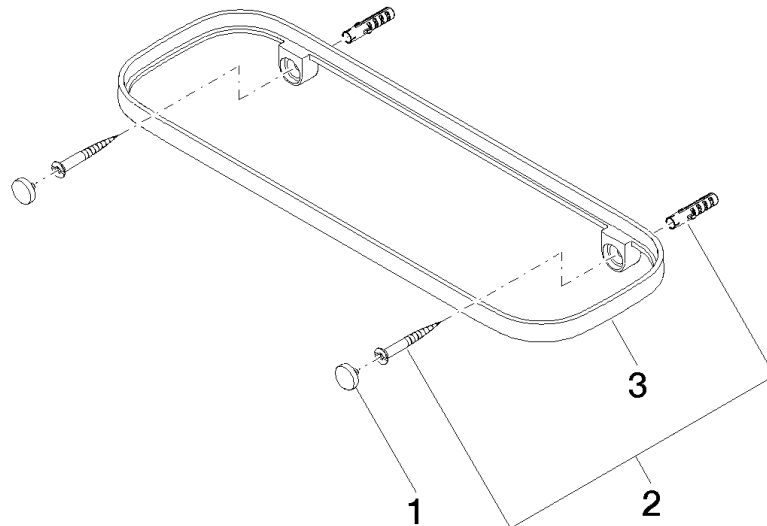

83 482 970

- Breite 300 mm
- Höhe 26 mm
- Ausladung 100 mm
- ohne Gittereinsatz

Passt zu: TARA, LISSÉ, META

	Chrom gebürstet	83 482 970-93
	Chrom	83 482 970-00
	Platin gebürstet	83 482 970-06
	Platin	83 482 970-08
	Dark Chrome	83 482 970-19
	Light Gold	83 482 970-26
	Light Gold gebürstet	83 482 970-27
	Messing gebürstet (23kt Gold)	83 482 970-28
	Schwarz matt	83 482 970-33
	Bronze gebürstet	83 482 970-42
	Champagne gebürstet (22kt Gold)	83 482 970-46
	Champagne (22kt Gold)	83 482 970-47
	Dark Platinum gebürstet	83 482 970-99

83 482 970

mm [inches]

83 482 970

Ersatzteile für die
anderen
Oberflächenvarianten
finden Sie hier:
Chrom

Ersatzteilstückliste

Nr.	Artikelnummer	Benennung	Verbaumenge	Lieferzeit
1	90 30 30 520 00-93	Set	1	20
2	05 30 31 002 00 90	Befestigungssatz	1	2
3	08 17 97 578-93	Halter	1	20