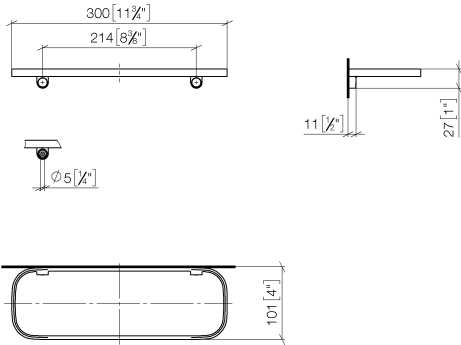

83 482 970

- Breite 300 mm
- Höhe 26 mm
- Ausladung 100 mm
- ohne Gittereinsatz

Passt zu: TARA, LISSÉ, META

	Chrom gebürstet	83 482 970-93
	Chrom	83 482 970-00
	Platin gebürstet	83 482 970-06
	Platin	83 482 970-08
	Dark Chrome	83 482 970-19
	Light Gold	83 482 970-26
	Light Gold gebürstet	83 482 970-27
	Messing gebürstet (23kt Gold)	83 482 970-28
	Schwarz matt	83 482 970-33
	Bronze gebürstet	83 482 970-42
	Champagne gebürstet (22kt Gold)	83 482 970-46
	Champagne (22kt Gold)	83 482 970-47
	Dark Platinum gebürstet	83 482 970-99

83 482 970

mm [inches]

83 482 970

Ersatzteile für die
anderen
Oberflächenvarianten
finden Sie hier:
Chrom

Ersatzteilstückliste

Nr.	Artikelnummer	Benennung	Verbaumenge	Lieferzeit
1	90 30 30 520 00-93	Set	1	20
2	05 30 31 002 00 90	Befestigungssatz	1	2
3	08 17 97 578-93	Halter	1	20