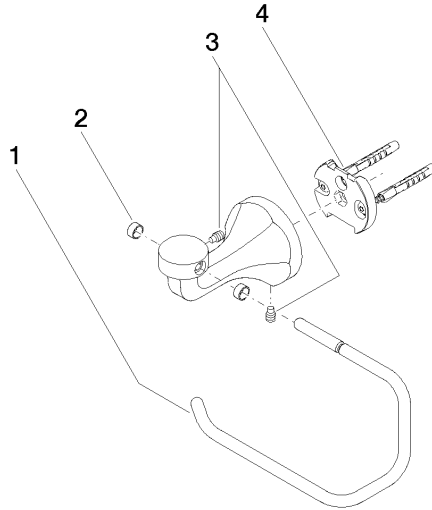

83 500 361

- Breite 145 mm
- Höhe 120 mm
- Ausladung 95 mm

	Platin gebürstet	83 500 361-06
	Chrom	83 500 361-00
	Platin	83 500 361-08
	Messing (23kt Gold)	83 500 361-09
	Messing gebürstet (23kt Gold)	83 500 361-28
	Dark Platinum gebürstet	83 500 361-99

83 500 361

mm [inches]

83 500 361

Ersatzteile für die
anderen
Oberflächenvarianten
finden Sie hier:
Chrom

Ersatzteilstückliste

Nr.	Artikelnummer	Benennung	Verbaumenge	Lieferzeit
1	08 18 70 501-06	Buegel	1	10
2	08 18 40 505 90	Huelse	2	2
3	04 31 11 140 00 90	Stift	2	2
4	05 17 97 507 00 90	Befestigungssatz	1	2