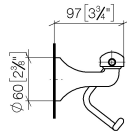

83 500 361

- Breite 145 mm
- Höhe 120 mm
- Ausladung 95 mm

	Platin gebürstet	83 500 361-06
	Chrom	83 500 361-00
	Platin	83 500 361-08
	Messing (23kt Gold)	83 500 361-09
	Messing gebürstet (23kt Gold)	83 500 361-28
	Dark Platinum gebürstet	83 500 361-99

83 500 361

mm [inches]

83 500 361

Ersatzteile für die
anderen
Oberflächenvarianten
finden Sie hier:
Chrom

Ersatzteilstückliste

Nr.	Artikelnummer	Benennung	Verbaumenge	Lieferzeit
1	08 18 70 501-06	Buegel	1	10
2	08 18 40 505 90	Huelse	2	2
3	04 31 11 140 00 90	Stift	2	2
4	05 17 97 507 00 90	Befestigungssatz	1	2