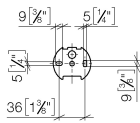

83 500 361

- Breite 145 mm
- Höhe 120 mm
- Ausladung 95 mm

	Platin gebürstet	83 500 361-06
	Chrom	83 500 361-00
	Platin	83 500 361-08
	Messing (23kt Gold)	83 500 361-09
	Messing gebürstet (23kt Gold)	83 500 361-28
	Dark Platinum gebürstet	83 500 361-99

83 500 361

mm [inches]

83 500 361

Ersatzteile für die
anderen
Oberflächenvarianten
finden Sie hier:
Chrom

Ersatzteilstückliste

Nr.	Artikelnummer	Benennung	Verbaumenge	Lieferzeit
1	08 18 70 501-06	Buegel	1	10
2	08 18 40 505 90	Huelse	2	2
3	04 31 11 140 00 90	Stift	2	2
4	05 17 97 507 00 90	Befestigungssatz	1	2