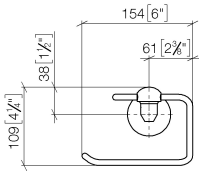

83 500 361

- Breite 145 mm
- Höhe 120 mm
- Ausladung 95 mm

	Platin gebürstet	83 500 361-06
	Chrom	83 500 361-00
	Platin	83 500 361-08
	Messing (23kt Gold)	83 500 361-09
	Messing gebürstet (23kt Gold)	83 500 361-28
	Dark Platinum gebürstet	83 500 361-99

83 500 361

mm [inches]

83 500 361

Ersatzteile für die
anderen
Oberflächenvarianten
finden Sie hier:
Chrom

Ersatzteilstückliste

Nr.	Artikelnummer	Benennung	Verbaumenge	Lieferzeit
1	08 18 70 501-06	Buegel	1	10
2	08 18 40 505 90	Huelse	2	2
3	04 31 11 140 00 90	Stift	2	2
4	05 17 97 507 00 90	Befestigungssatz	1	2