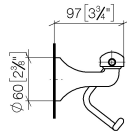

83 500 361

- Breite 145 mm
- Höhe 120 mm
- Ausladung 95 mm

| | | |
|---|----------------------------------|---------------|
|  | Messing gebürstet (23kt Gold) | 83 500 361-28 |
|  | Chrom | 83 500 361-00 |
|  | Platin gebürstet | 83 500 361-06 |
|  | Platin | 83 500 361-08 |
|  | Messing (23kt Gold) | 83 500 361-09 |
|  | Dark Platinum gebürstet | 83 500 361-99 |

83 500 361

mm [inches]

83 500 361

Ersatzteile für die
anderen
Oberflächenvarianten
finden Sie hier:
Chrom

Ersatzteilstückliste

| Nr. | Artikelnummer | Benennung | Verbaumenge | Lieferzeit |
|--|--------------------|------------------|-------------|------------|
| 1 | 08 18 70 501-28 | Buegel | 1 | - |
| Ersatzteil nicht mehr bestellbar, bitte bestellen Sie den Nachfolgeartikel | | | | |
| 2 | 08 18 40 505 90 | Huelse | 2 | 2 |
| 3 | 04 31 11 140 00 90 | Stift | 2 | 2 |
| 4 | 05 17 97 507 00 90 | Befestigungssatz | 1 | 2 |