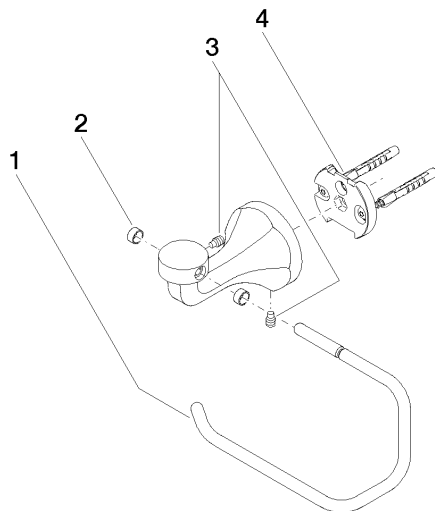

83 500 361

- Breite 145 mm
- Höhe 120 mm
- Ausladung 95 mm

| | | |
|---|----------------------------------|---------------|
|  | Messing gebürstet (23kt Gold) | 83 500 361-28 |
|  | Chrom | 83 500 361-00 |
|  | Platin gebürstet | 83 500 361-06 |
|  | Platin | 83 500 361-08 |
|  | Messing (23kt Gold) | 83 500 361-09 |
|  | Dark Platinum gebürstet | 83 500 361-99 |

83 500 361

mm [inches]

83 500 361

Ersatzteile für die
anderen
Oberflächenvarianten
finden Sie hier:
Chrom

Ersatzteilstückliste

| Nr. | Artikelnummer | Benennung | Verbaumenge | Lieferzeit |
|--|--------------------|------------------|-------------|------------|
| 1 | 08 18 70 501-28 | Buegel | 1 | - |
| Ersatzteil nicht mehr bestellbar, bitte bestellen Sie den Nachfolgeartikel | | | | |
| 2 | 08 18 40 505 90 | Huelse | 2 | 2 |
| 3 | 04 31 11 140 00 90 | Stift | 2 | 2 |
| 4 | 05 17 97 507 00 90 | Befestigungssatz | 1 | 2 |