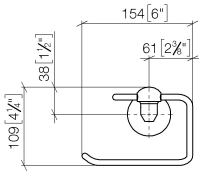

83 500 361

- Breite 145 mm
- Höhe 120 mm
- Ausladung 95 mm

| | | |
|---|----------------------------------|---------------|
|  | Messing gebürstet (23kt Gold) | 83 500 361-28 |
|  | Chrom | 83 500 361-00 |
|  | Platin gebürstet | 83 500 361-06 |
|  | Platin | 83 500 361-08 |
|  | Messing (23kt Gold) | 83 500 361-09 |
|  | Dark Platinum gebürstet | 83 500 361-99 |

83 500 361

mm [inches]

83 500 361

Ersatzteile für die
anderen
Oberflächenvarianten
finden Sie hier:
Chrom

Ersatzteilstückliste

| Nr. | Artikelnummer | Benennung | Verbaumenge | Lieferzeit |
|--|--------------------|------------------|-------------|------------|
| 1 | 08 18 70 501-28 | Buegel | 1 | - |
| Ersatzteil nicht mehr bestellbar, bitte bestellen Sie den Nachfolgeartikel | | | | |
| 2 | 08 18 40 505 90 | Huelse | 2 | 2 |
| 3 | 04 31 11 140 00 90 | Stift | 2 | 2 |
| 4 | 05 17 97 507 00 90 | Befestigungssatz | 1 | 2 |