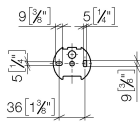

83 500 361

- Breite 145 mm
- Höhe 120 mm
- Ausladung 95 mm

| | | |
|---|----------------------------------|---------------|
|  | Messing gebürstet (23kt Gold) | 83 500 361-28 |
|  | Chrom | 83 500 361-00 |
|  | Platin gebürstet | 83 500 361-06 |
|  | Platin | 83 500 361-08 |
|  | Messing (23kt Gold) | 83 500 361-09 |
|  | Dark Platinum gebürstet | 83 500 361-99 |

83 500 361

mm [inches]

83 500 361

Ersatzteile für die
anderen
Oberflächenvarianten
finden Sie hier:
Chrom

Ersatzteilstückliste

| Nr. | Artikelnummer | Benennung | Verbaumenge | Lieferzeit |
|--|--------------------|------------------|-------------|------------|
| 1 | 08 18 70 501-28 | Buegel | 1 | - |
| Ersatzteil nicht mehr bestellbar, bitte bestellen Sie den Nachfolgeartikel | | | | |
| 2 | 08 18 40 505 90 | Huelse | 2 | 2 |
| 3 | 04 31 11 140 00 90 | Stift | 2 | 2 |
| 4 | 05 17 97 507 00 90 | Befestigungssatz | 1 | 2 |