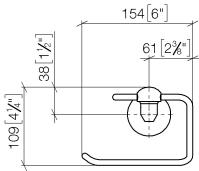

83 500 361

- Breite 145 mm
- Höhe 120 mm
- Ausladung 95 mm

	Dark Platinum gebürstet	83 500 361-99
	Chrom	83 500 361-00
	Platin gebürstet	83 500 361-06
	Platin	83 500 361-08
	Messing (23kt Gold)	83 500 361-09
	Messing gebürstet (23kt Gold)	83 500 361-28

83 500 361

mm [inches]

83 500 361

Ersatzteile für die  
anderen  
Oberflächenvarianten  
finden Sie hier:  
Chrom

## Ersatzteilstückliste

Nr.	Artikelnummer	Benennung	Verbaumenge	Lieferzeit
1	08 18 70 501-99	Buegel	1	-
Ersatzteil nicht mehr bestellbar, bitte bestellen Sie den Nachfolgeartikel				
2	08 18 40 505 90	Huelse	2	2
3	04 31 11 140 00 90	Stift	2	2
4	05 17 97 507 00 90	Befestigungssatz	1	2