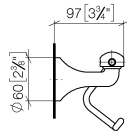

83 500 361

- Breite 145 mm
- Höhe 120 mm
- Ausladung 95 mm

	Dark Platinum gebürstet	83 500 361-99
	Chrom	83 500 361-00
	Platin gebürstet	83 500 361-06
	Platin	83 500 361-08
	Messing (23kt Gold)	83 500 361-09
	Messing gebürstet (23kt Gold)	83 500 361-28

83 500 361

mm [inches]

83 500 361

Ersatzteile für die  
anderen  
Oberflächenvarianten  
finden Sie hier:  
Chrom

## Ersatzteilstückliste

Nr.	Artikelnummer	Benennung	Verbaumenge	Lieferzeit
1	08 18 70 501-99	Buegel	1	-
Ersatzteil nicht mehr bestellbar, bitte bestellen Sie den Nachfolgeartikel				
2	08 18 40 505 90	Huelse	2	2
3	04 31 11 140 00 90	Stift	2	2
4	05 17 97 507 00 90	Befestigungssatz	1	2