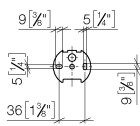

83 500 361

- Breite 145 mm
- Höhe 120 mm
- Ausladung 95 mm

	Dark Platinum gebürstet	83 500 361-99
	Chrom	83 500 361-00
	Platin gebürstet	83 500 361-06
	Platin	83 500 361-08
	Messing (23kt Gold)	83 500 361-09
	Messing gebürstet (23kt Gold)	83 500 361-28

83 500 361

mm [inches]

83 500 361

Ersatzteile für die  
anderen  
Oberflächenvarianten  
finden Sie hier:  
Chrom

## Ersatzteilstückliste

Nr.	Artikelnummer	Benennung	Verbaumenge	Lieferzeit
1	08 18 70 501-99	Buegel	1	-
Ersatzteil nicht mehr bestellbar, bitte bestellen Sie den Nachfolgeartikel				
2	08 18 40 505 90	Huelse	2	2
3	04 31 11 140 00 90	Stift	2	2
4	05 17 97 507 00 90	Befestigungssatz	1	2