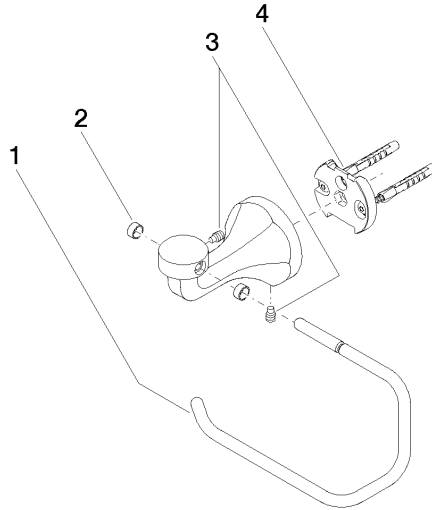

83 500 361

- Breite 145 mm
- Höhe 120 mm
- Ausladung 95 mm

	Dark Platinum gebürstet	83 500 361-99
	Chrom	83 500 361-00
	Platin gebürstet	83 500 361-06
	Platin	83 500 361-08
	Messing (23kt Gold)	83 500 361-09
	Messing gebürstet (23kt Gold)	83 500 361-28

83 500 361

mm [inches]

83 500 361

Ersatzteile für die  
anderen  
Oberflächenvarianten  
finden Sie hier:  
Chrom

## Ersatzteilstückliste

Nr.	Artikelnummer	Benennung	Verbaumenge	Lieferzeit
1	08 18 70 501-99	Buegel	1	-
Ersatzteil nicht mehr bestellbar, bitte bestellen Sie den Nachfolgeartikel				
2	08 18 40 505 90	Huelse	2	2
3	04 31 11 140 00 90	Stift	2	2
4	05 17 97 507 00 90	Befestigungssatz	1	2