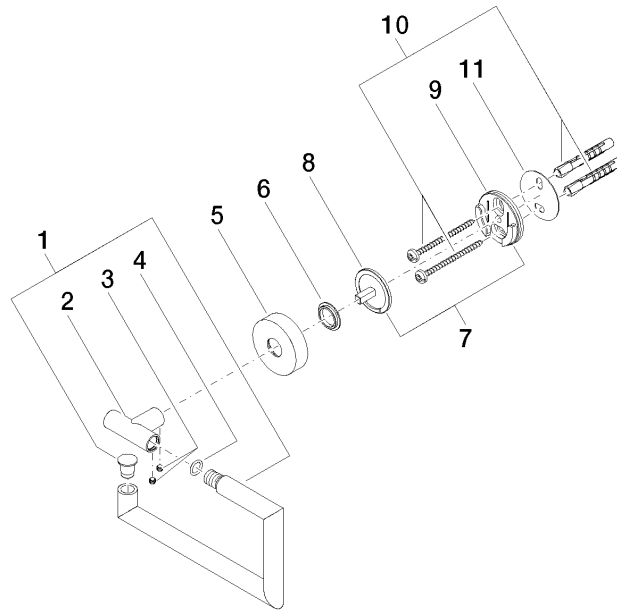

EDITION PRO Papierrollenhalter ohne Deckel - Schwarz matt

83 500 626

- Breite 150 mm
- Höhe 95 mm
- Rosette Ø 41 mm
- Ausladung 38 mm

	Schwarz matt	83 500 626-33
	Chrom	83 500 626-00
	Chrom gebürstet	83 500 626-93

EDITION PRO Papierrollenhalter ohne Deckel - Schwarz matt

83 500 626

mm [inches]

EDITION PRO Papierrollenhalter ohne Deckel - Schwarz matt

83 500 626

Ersatzteile für die
anderen
Oberflächenvarianten
finden Sie hier:
Chrom

Ersatzteilstückliste

Nr.	Artikelnummer	Benennung	Verbaumenge	Lieferzeit
1	90 28 22 626 00-33	Halter	1	30
2	05 17 97 561 01-33	Halter	1	30
3	90 31 11 038 00 90	Stift	1	2
4	90 14 10 060 00 90	Dichtung	1	2
5	08 27 97 500-33	Rosette	1	30
6	08 30 11 516 90	Ring	1	2
7	05 17 97 501 01 90	Befestigungssatz	1	2
8	08 17 97 559 90	Halter	1	2
9	08 17 97 501 07	Halter	1	2
10	05 30 31 025 00 90	Befestigungssatz	1	2
11	05 30 11 519 00 90	Scheibe	1	2