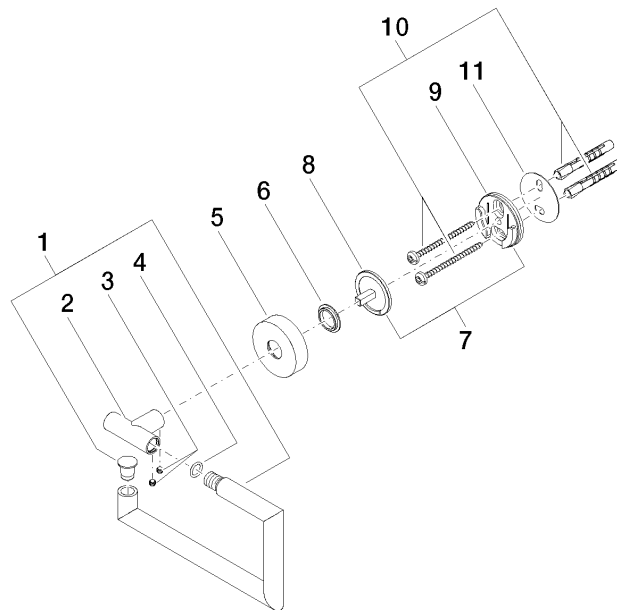

EDITION PRO Papierrollenhalter ohne Deckel - Chrom gebürstet

83 500 626

- Breite 150 mm
- Höhe 95 mm
- Rosette Ø 41 mm
- Ausladung 38 mm

	Chrom gebürstet	83 500 626-93
	Chrom	83 500 626-00
	Schwarz matt	83 500 626-33

EDITION PRO Papierrollenhalter ohne Deckel - Chrom gebürstet

83 500 626

mm [inches]

EDITION PRO Papierrollenhalter ohne Deckel - Chrom gebürstet

83 500 626

Ersatzteile für die
anderen
Oberflächenvarianten
finden Sie hier:
Chrom

Ersatzteilstückliste

Nr.	Artikelnummer	Benennung	Verbaumenge	Lieferzeit
1	90 28 22 626 00-93	Halter	1	20
2	05 17 97 561 01-93	Halter	1	20
3	90 31 11 038 00 90	Stift	1	2
4	90 14 10 060 00 90	Dichtung	1	2
5	08 27 97 500-93	Rosette	1	20
6	08 30 11 516 90	Ring	1	2
7	05 17 97 501 01 90	Befestigungssatz	1	2
8	08 17 97 559 90	Halter	1	2
9	08 17 97 501 07	Halter	1	2
10	05 30 31 025 00 90	Befestigungssatz	1	2
11	05 30 11 519 00 90	Scheibe	1	2