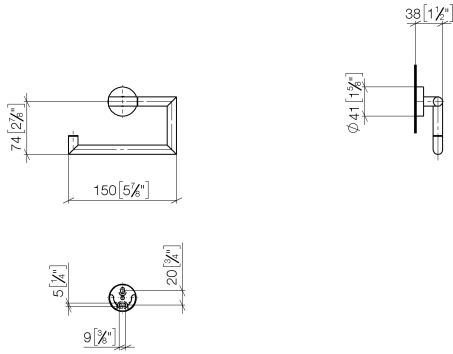

EDITION PRO Papierrollenhalter ohne Deckel - Chrom gebürstet

83 500 626

- Breite 150 mm
- Höhe 95 mm
- Rosette Ø 41 mm
- Ausladung 38 mm

	Chrom gebürstet	83 500 626-93
	Chrom	83 500 626-00
	Schwarz matt	83 500 626-33

EDITION PRO Papierrollenhalter ohne Deckel - Chrom gebürstet

83 500 626

mm [inches]

EDITION PRO Papierrollenhalter ohne Deckel - Chrom gebürstet

83 500 626

Ersatzteile für die
anderen
Oberflächenvarianten
finden Sie hier:
Chrom

Ersatzteilstückliste

Nr.	Artikelnummer	Benennung	Verbaumenge	Lieferzeit
1	90 28 22 626 00-93	Halter	1	20
2	05 17 97 561 01-93	Halter	1	20
3	90 31 11 038 00 90	Stift	1	2
4	90 14 10 060 00 90	Dichtung	1	2
5	08 27 97 500-93	Rosette	1	20
6	08 30 11 516 90	Ring	1	2
7	05 17 97 501 01 90	Befestigungssatz	1	2
8	08 17 97 559 90	Halter	1	2
9	08 17 97 501 07	Halter	1	2
10	05 30 31 025 00 90	Befestigungssatz	1	2
11	05 30 11 519 00 90	Scheibe	1	2