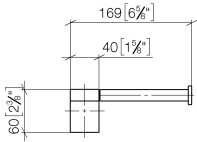

83 500 670

- Breite 166 mm
- Höhe 60 mm
- Ausladung 73 mm

	Dark Chrome	83 500 670-19
	Chrom	83 500 670-00
	Platin gebürstet	83 500 670-06
	Schwarz matt	83 500 670-33
	Chrom gebürstet	83 500 670-93

83 500 670

mm [inches]

83 500 670

Ersatzteile für die
anderen
Oberflächenvarianten
finden Sie hier:
Chrom