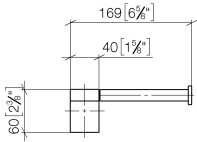

83 500 670

- Breite 166 mm
- Höhe 60 mm
- Ausladung 73 mm

	Schwarz matt	83 500 670-33
	Chrom	83 500 670-00
	Platin gebürstet	83 500 670-06
	Dark Chrome	83 500 670-19
	Chrom gebürstet	83 500 670-93

83 500 670

mm [inches]

83 500 670

Ersatzteile für die
anderen
Oberflächenvarianten
finden Sie hier:
Chrom