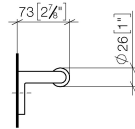

83 500 670

- Breite 166 mm
- Höhe 60 mm
- Ausladung 73 mm

	Schwarz matt	83 500 670-33
	Chrom	83 500 670-00
	Platin gebürstet	83 500 670-06
	Dark Chrome	83 500 670-19
	Chrom gebürstet	83 500 670-93

83 500 670

mm [inches]

83 500 670

Ersatzteile für die
anderen
Oberflächenvarianten
finden Sie hier:
Chrom