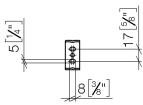

83 500 670

- Breite 166 mm
- Höhe 60 mm
- Ausladung 73 mm

	Schwarz matt	83 500 670-33
	Chrom	83 500 670-00
	Platin gebürstet	83 500 670-06
	Dark Chrome	83 500 670-19
	Chrom gebürstet	83 500 670-93

83 500 670

mm [inches]

83 500 670

Ersatzteile für die
anderen
Oberflächenvarianten
finden Sie hier:
Chrom