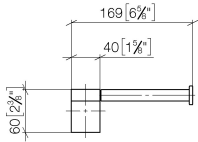

83 500 670

- Breite 166 mm
- Höhe 60 mm
- Ausladung 73 mm

	Chrom gebürstet	83 500 670-93
	Chrom	83 500 670-00
	Platin gebürstet	83 500 670-06
	Dark Chrome	83 500 670-19
	Schwarz matt	83 500 670-33

83 500 670

mm [inches]

83 500 670

Ersatzteile für die
anderen
Oberflächenvarianten
finden Sie hier:
Chrom

Ersatzteilstückliste

Nr.	Artikelnummer	Benennung	Verbaumenge	Lieferzeit
1	05 17 20 736 00 90	Befestigungssatz	1	2
2	09 31 11 049 90	Stift	1	2
3	08 17 67 502-93	Halter	1	20
4	04 31 11 113 00 90	Stift	1	2
5	90 28 22 650 00-93	Halter	1	20