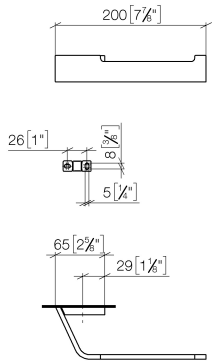

83 500 705

- Breite 200 mm
- Höhe 35 mm
- Ausladung 70 mm

	Champagne gebürstet (22kt Gold)	83 500 705-46
	Chrom	83 500 705-00
	Platin gebürstet	83 500 705-06
	Dark Chrome	83 500 705-19
	Champagne (22kt Gold)	83 500 705-47
	Dark Platinum gebürstet	83 500 705-99

83 500 705

mm [inches]

83 500 705

Ersatzteile für die
anderen
Oberflächenvarianten
finden Sie hier:
Chrom

Ersatzteilstückliste

Nr.	Artikelnummer	Benennung	Verbaumenge	Lieferzeit
1	05 17 20 758 00 90	Befestigungssatz	1	2
2	09 30 30 191 90	Schraube	3	2
3	08 17 70 500-46	Halter	1	60
4	08 17 70 553-46	Halter	1	60
5	04 31 11 113 00 90	Stift	1	2