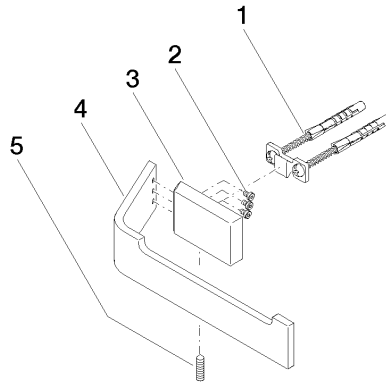

83 500 705

- Breite 200 mm
- Höhe 35 mm
- Ausladung 70 mm

	Dark Platinum gebürstet	83 500 705-99
	Chrom	83 500 705-00
	Platin gebürstet	83 500 705-06
	Dark Chrome	83 500 705-19
	Champagne gebürstet (22kt Gold)	83 500 705-46
	Champagne (22kt Gold)	83 500 705-47

83 500 705

mm [inches]

83 500 705

Ersatzteile für die
anderen
Oberflächenvarianten
finden Sie hier:
Chrom

Ersatzteilstückliste

Nr.	Artikelnummer	Benennung	Verbaumenge	Lieferzeit
1	05 17 20 758 00 90	Befestigungssatz	1	2
2	09 30 30 191 90	Schraube	3	2
3	08 17 70 500-99	Halter	1	30
4	08 17 70 553-99	Halter	1	30
5	04 31 11 113 00 90	Stift	1	2