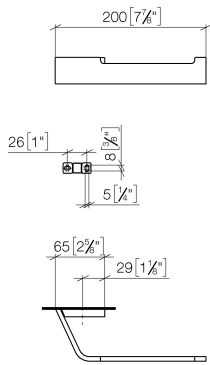

83 500 705

- Breite 200 mm
- Höhe 35 mm
- Ausladung 70 mm

	Dark Platinum gebürstet	83 500 705-99
	Chrom	83 500 705-00
	Platin gebürstet	83 500 705-06
	Dark Chrome	83 500 705-19
	Champagne gebürstet (22kt Gold)	83 500 705-46
	Champagne (22kt Gold)	83 500 705-47

83 500 705

mm [inches]

83 500 705

Ersatzteile für die
anderen
Oberflächenvarianten
finden Sie hier:
Chrom

Ersatzteilstückliste

Nr.	Artikelnummer	Benennung	Verbaumenge	Lieferzeit
1	05 17 20 758 00 90	Befestigungssatz	1	2
2	09 30 30 191 90	Schraube	3	2
3	08 17 70 500-99	Halter	1	30
4	08 17 70 553-99	Halter	1	30
5	04 31 11 113 00 90	Stift	1	2